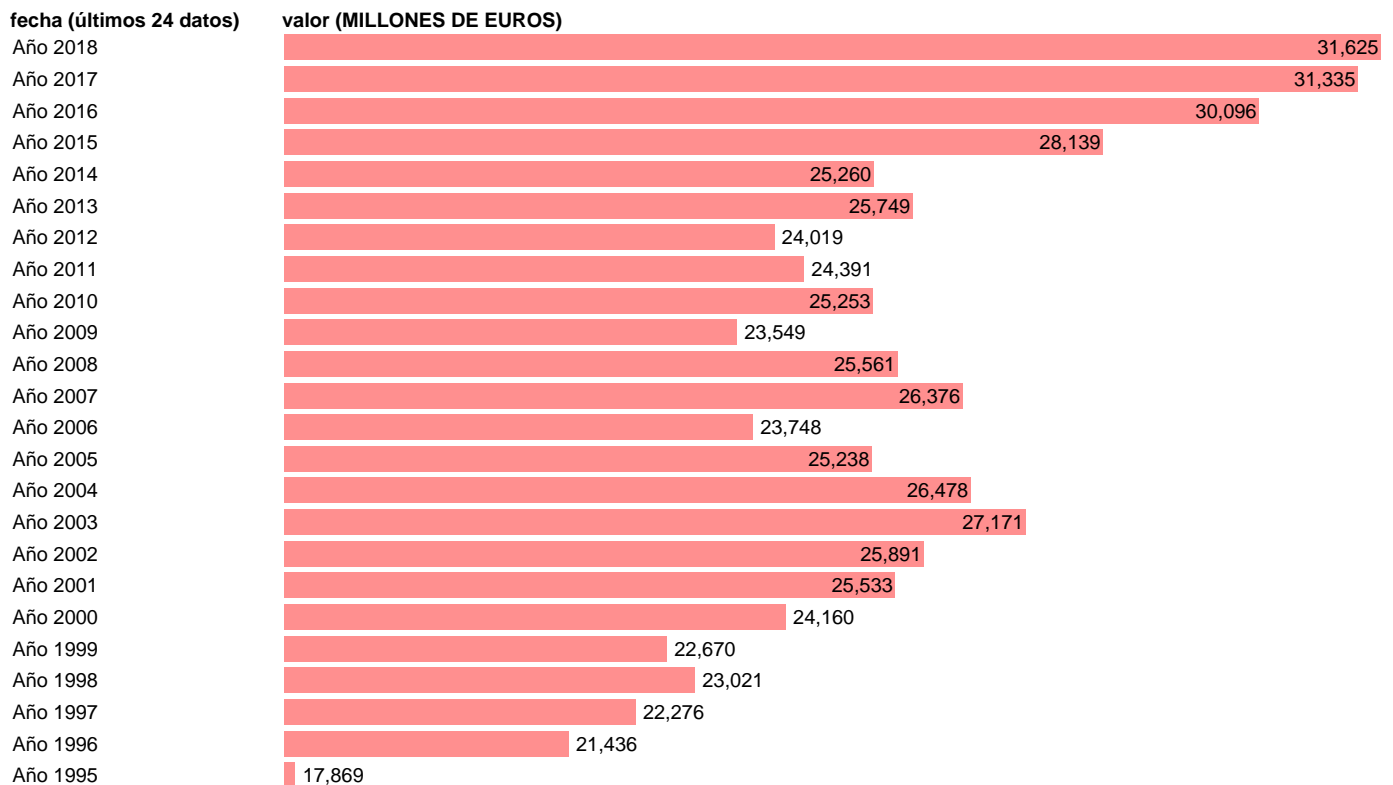

Notas: **ACTUALIZA: AREA COYUNTURA ECONOMICA**

Fuente: **INSTITUTO NACIONAL DE ESTADISTICA (CONTABILIDAD NACIONAL TRIMESTRAL-BASE 2010).**

Frecuencia: **Anual.**

Unidades: **MILLONES DE EUROS.**

Datos disponibles desde **Año 1995** hasta **Año 2018**.

Valor más alto alcanzado en Año 2018: **31625**.

Valor más bajo alcanzado en Año 1995: **17869**.

[Pulse aquí](#) para acceder a los datos completos actualizados y a la representación gráfica estadística.