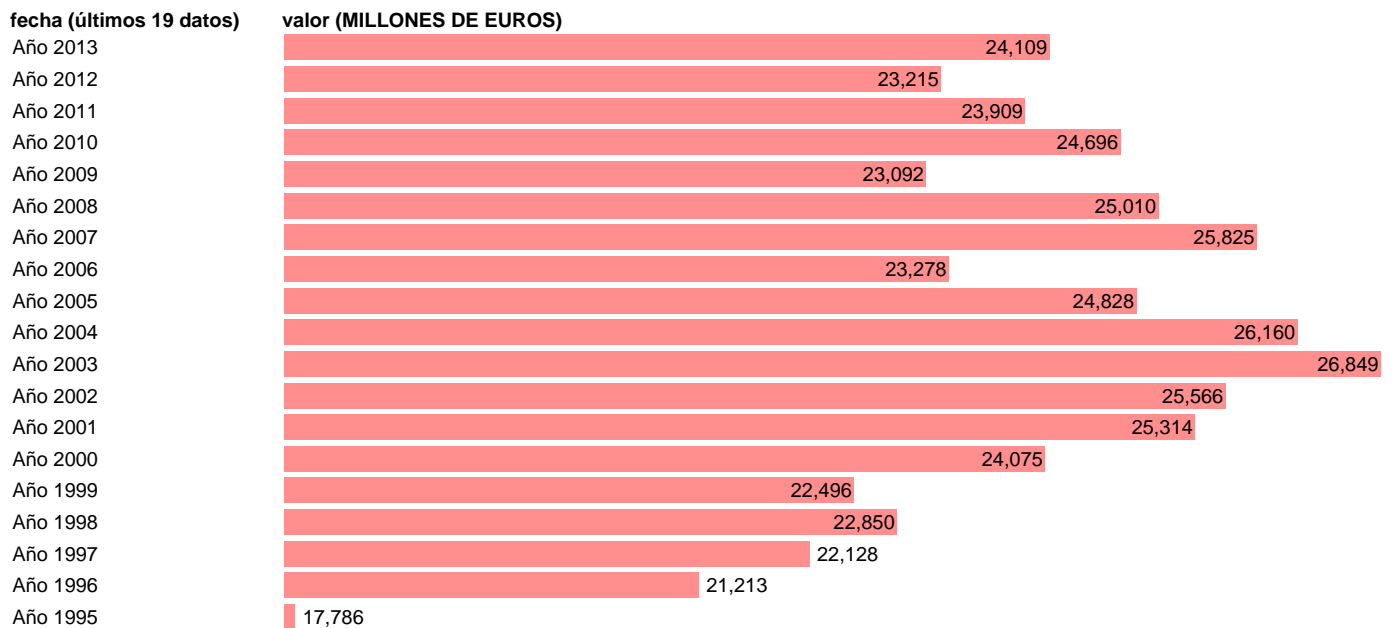

Notas: **ACTUALIZA: AREA COYUNTURA ECONOMICA**

Fuente: **INSTITUTO NACIONAL DE ESTADISTICA (CONTABILIDAD NACIONAL TRIMESTRAL-BASE 2008).**

Frecuencia: **Anual.**

Unidades: **MILLONES DE EUROS.**

Datos disponibles desde **Año 1995** hasta **Año 2013**.

Valor más alto alcanzado en Año 2003: **26849**.

Valor más bajo alcanzado en Año 1995: **17786**.

[Pulse aquí](#) para acceder a los datos completos actualizados y a la representación gráfica estadística.