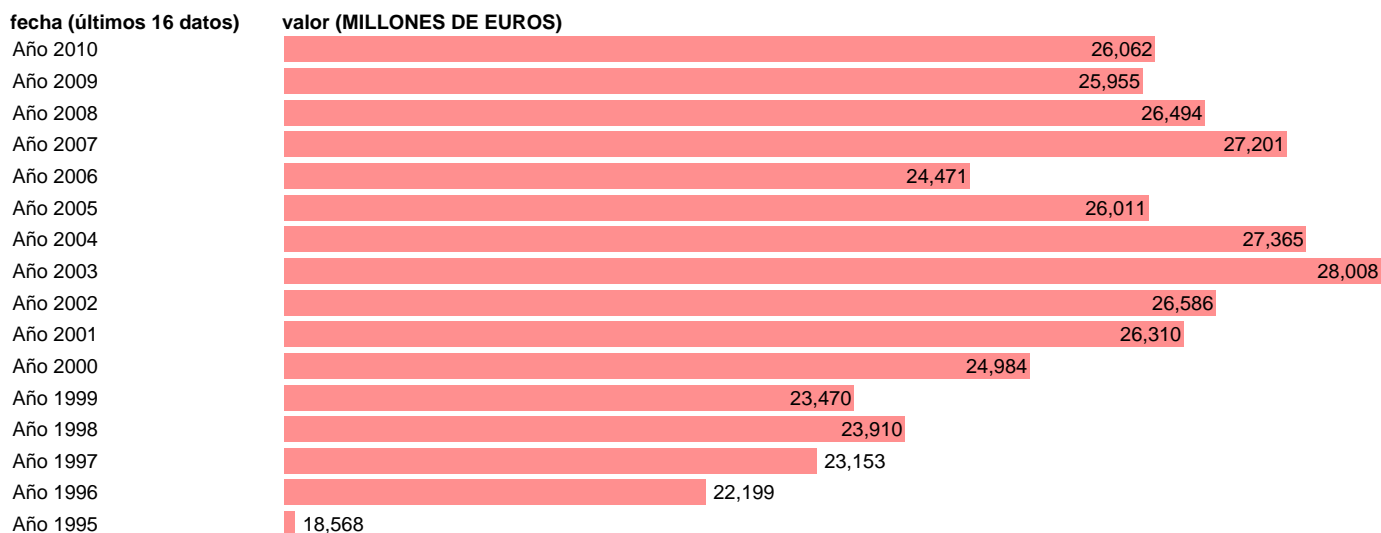

Notas: **ACTUALIZA: AREA COYUNTURA ECONOMICA**

Fuente: **INSTITUTO NACIONAL DE ESTADISTICA (CONTABILIDAD NACIONAL TRIMESTRAL-BASE 2000).**

Frecuencia: **Anual.**

Unidades: **MILLONES DE EUROS.**

Datos disponibles desde **Año 1995** hasta **Año 2010**.

Valor más alto alcanzado en Año 2003: **28008**.

Valor más bajo alcanzado en Año 1995: **18568**.

[Pulse aquí](#) para acceder a los datos completos actualizados y a la representación gráfica estadística.