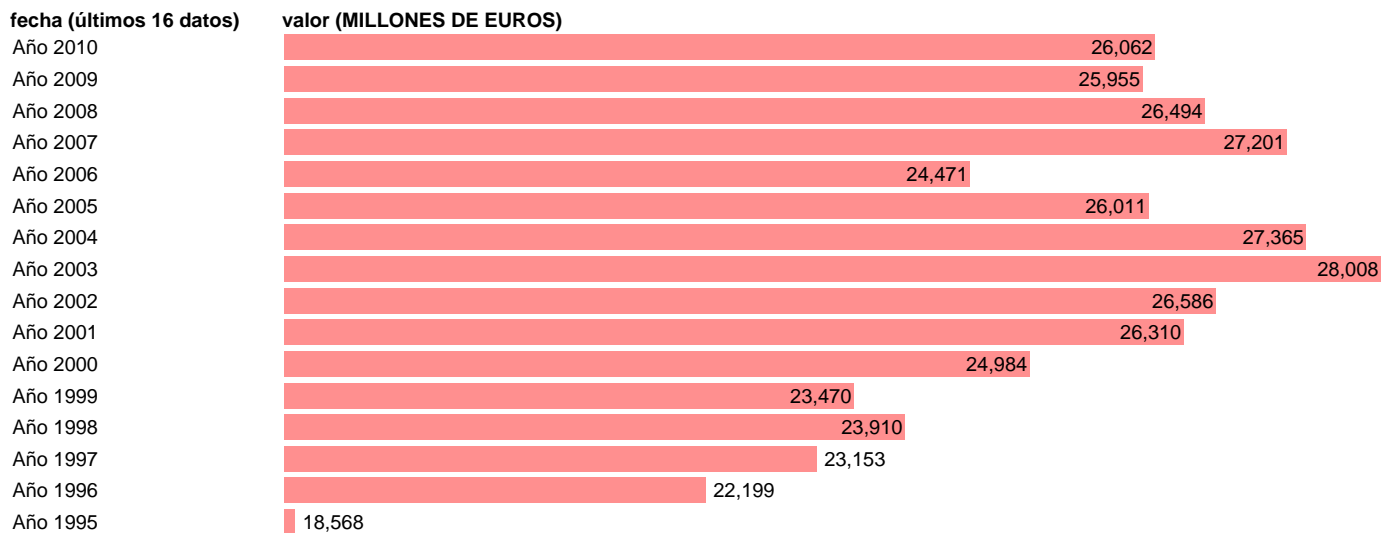

Notas: **ACTUALIZA: AREA COYUNTURA ECONOMICA**

Fuente: **INSTITUTO NACIONAL DE ESTADISTICA (CONTABILIDAD NACIONAL TRIMESTRAL-BASE 2000).**

Frecuencia: **Anual.**

Unidades: **MILLONES DE EUROS.**

Datos disponibles desde **Año 1995** hasta **Año 2010**.

Valor más alto alcanzado en Año 2003: **28008**.

Valor más bajo alcanzado en Año 1995: **18568**.

[Pulse aquí](#) para acceder a los datos completos actualizados y a la representación gráfica estadística.