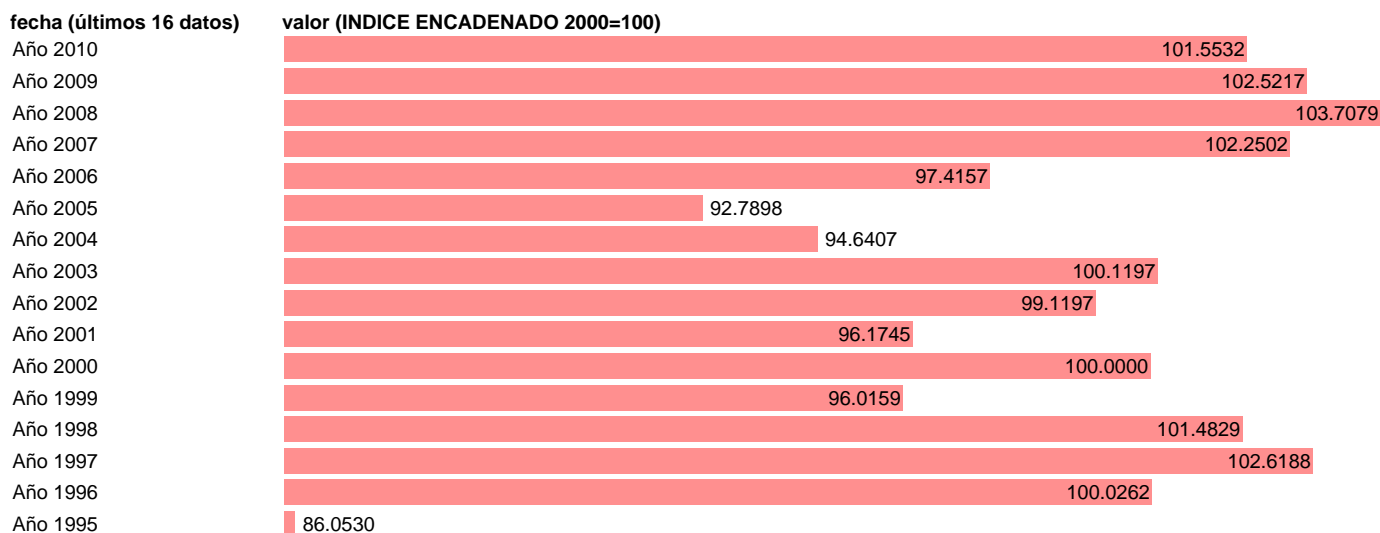

Notas: **ÍNDICE ENCADENADO NOTA: CRE-BASE 2000**

Fuente: **INSTITUTO NACIONAL DE ESTADISTICA (CONTABILIDAD REGIONAL DE ESPAÑA)**

Frecuencia: **Anual.**

Unidades: **INDICE ENCADENADO 2000=100.**

Datos disponibles desde **Año 1995** hasta **Año 2010**.

Valor más alto alcanzado en Año 2008: **103.7079**.

Valor más bajo alcanzado en Año 1995: **86.053**.

[Pulse aquí](#) para acceder a los datos completos actualizados y a la representación gráfica estadística.