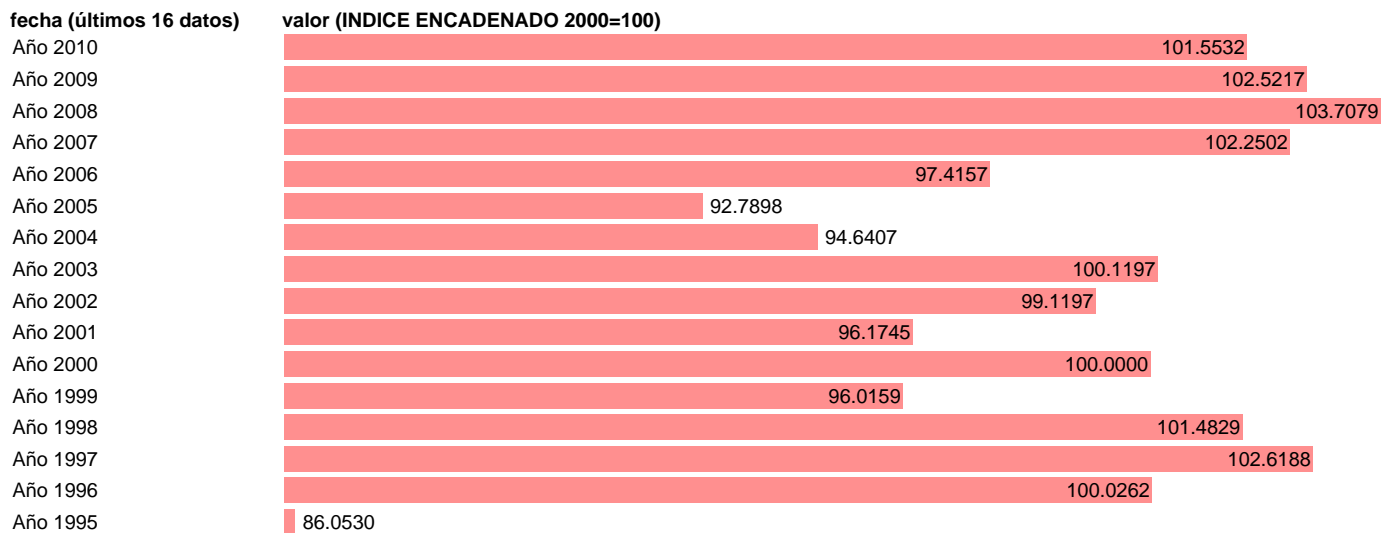

Notas: **NOTA: CRE-BASE 2000**

Fuente: **INSTITUTO NACIONAL DE ESTADISTICA (CONTABILIDAD REGIONAL DE ESPAÑA).**

Frecuencia: **Anual.**

Unidades: **INDICE ENCADENADO 2000=100.**

Datos disponibles desde **Año 1995** hasta **Año 2010**.

Valor más alto alcanzado en Año 2008: **103.7079**.

Valor más bajo alcanzado en Año 1995: **86.053**.

[Pulse aquí](#) para acceder a los datos completos actualizados y a la representación gráfica estadística.