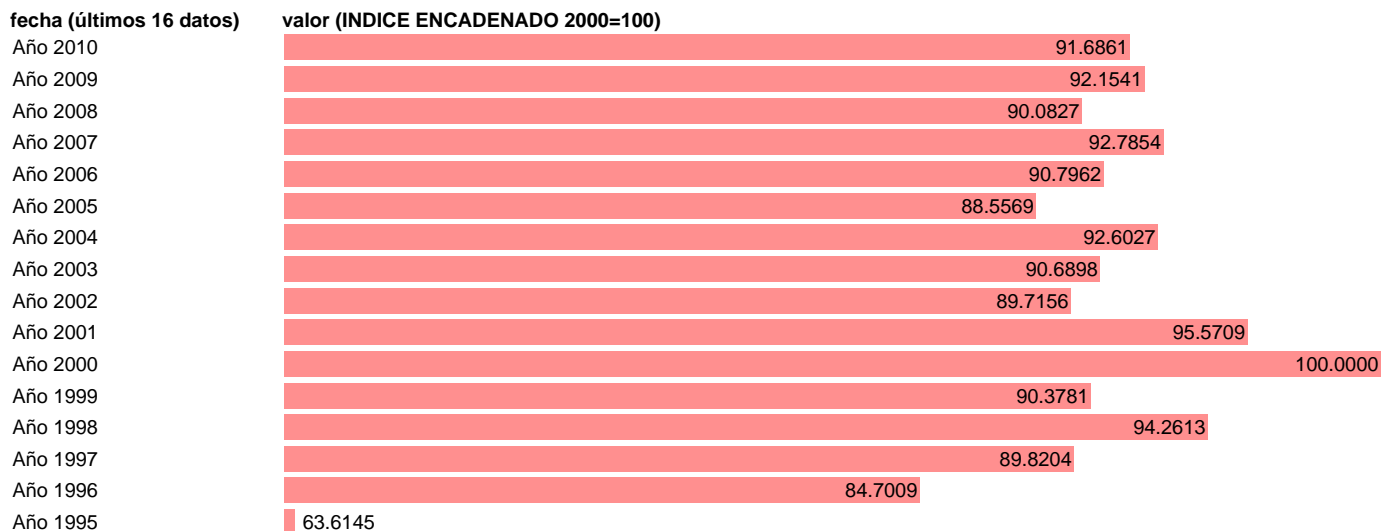

VAB AGRICULTURA, GANAD., CAZA SILV. Y PESCA. VOLUMEN. LA RIOJA

Estadística: [VAB AGRICULTURA, GANAD., CAZA SILV. Y PESCA. VOLUMEN. LA RIOJA](#)

Enlace permanente (Permalink): <https://tematicas.org/M1/90gvr5100/>

Notas: **NOTA: CRE-BASE 2000**

Fuente: **INSTITUTO NACIONAL DE ESTADISTICA (CONTABILIDAD REGIONAL DE ESPAÑA).**

Frecuencia: **Anual.**

Unidades: **INDICE ENCADENADO 2000=100.**

Datos disponibles desde **Año 1995** hasta **Año 2010**.

Valor más alto alcanzado en Año 2000: **100.**

Valor más bajo alcanzado en Año 1995: **63.6145.**

[Pulse aquí](#) para acceder a los datos completos actualizados y a la representación gráfica estadística.