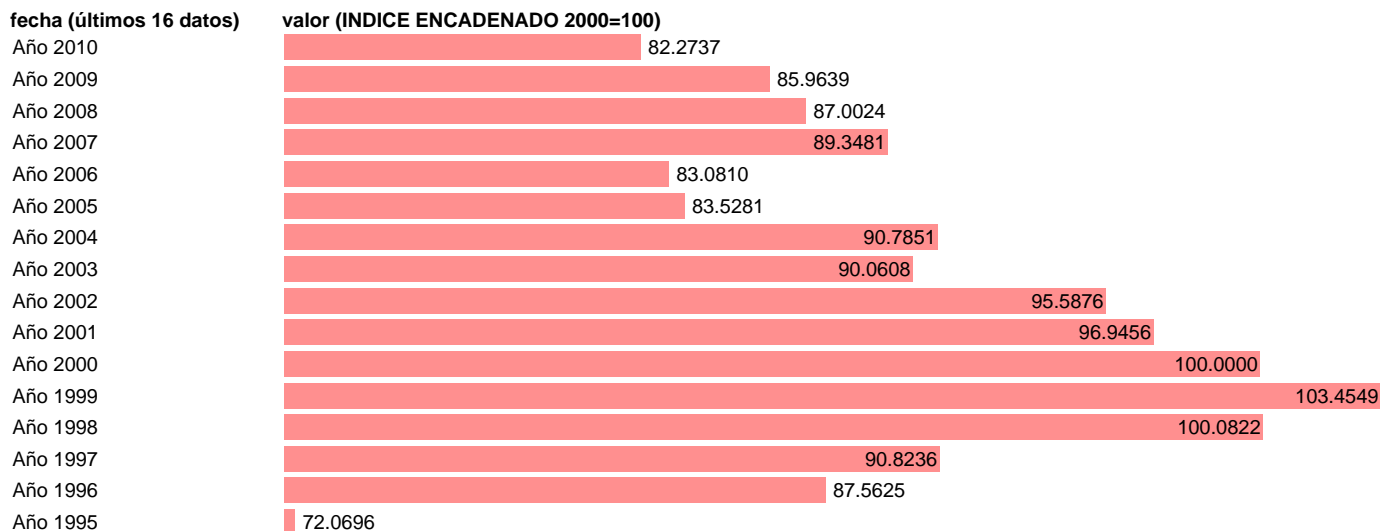

Notas: **ÍNDICE ENCADENADO NOTA: CRE-BASE 2000**

Fuente: **INSTITUTO NACIONAL DE ESTADISTICA (CONTABILIDAD REGIONAL DE ESPAÑA ½A).**

Frecuencia: **Anual.**

Unidades: **INDICE ENCADENADO 2000=100.**

Datos disponibles desde **Año 1995** hasta **Año 2010**.

Valor más alto alcanzado en Año 1999: **103.4549**.

Valor más bajo alcanzado en Año 1995: **72.0696**.

[Pulse aquí](#) para acceder a los datos completos actualizados y a la representación gráfica estadística.