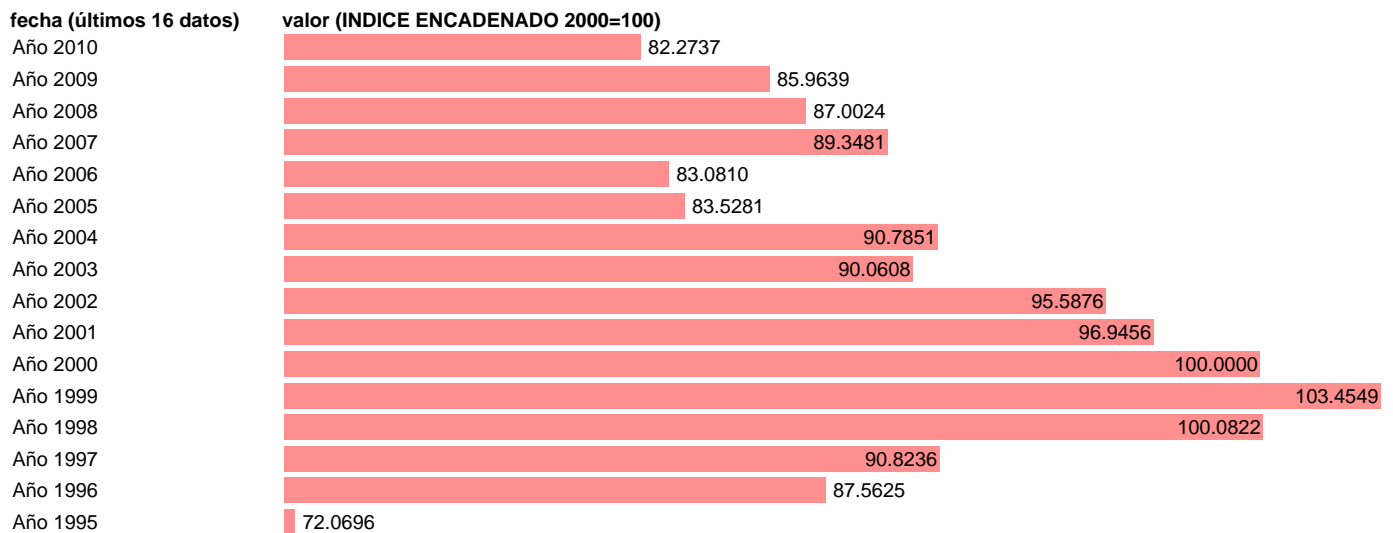

Notas: **NOTA: CRE-BASE 2000**

Fuente: **INSTITUTO NACIONAL DE ESTADISTICA (CONTABILIDAD REGIONAL DE ESPAÑA).**

Frecuencia: **Anual.**

Unidades: **INDICE ENCADENADO 2000=100.**

Datos disponibles desde **Año 1995** hasta **Año 2010**.

Valor más alto alcanzado en Año 1999: **103.4549**.

Valor más bajo alcanzado en Año 1995: **72.0696**.

[Pulse aquí](#) para acceder a los datos completos actualizados y a la representación gráfica estadística.