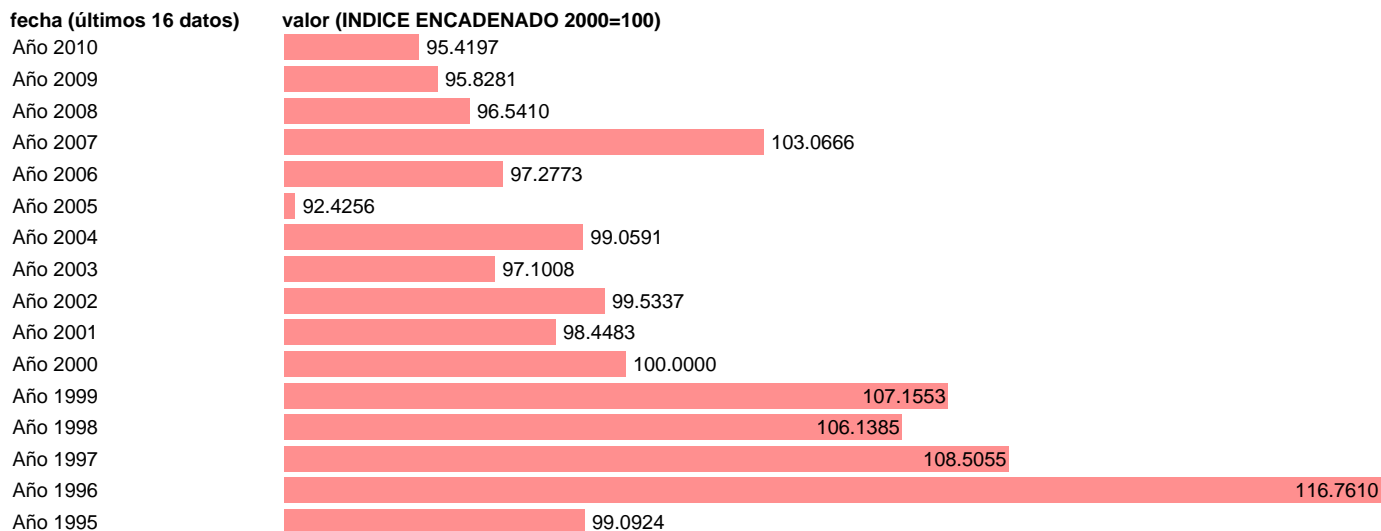

Notas: **ÍNDICE ENCADENADO NOTA: CRE-BASE 2000**

Fuente: **INSTITUTO NACIONAL DE ESTADISTICA (CONTABILIDAD REGIONAL DE ESPAÑA)**

Frecuencia: **Anual.**

Unidades: **INDICE ENCADENADO 2000=100.**

Datos disponibles desde **Año 1995** hasta **Año 2010**.

Valor más alto alcanzado en Año 1996: **116.761**.

Valor más bajo alcanzado en Año 2005: **92.4256**.

[Pulse aquí](#) para acceder a los datos completos actualizados y a la representación gráfica estadística.