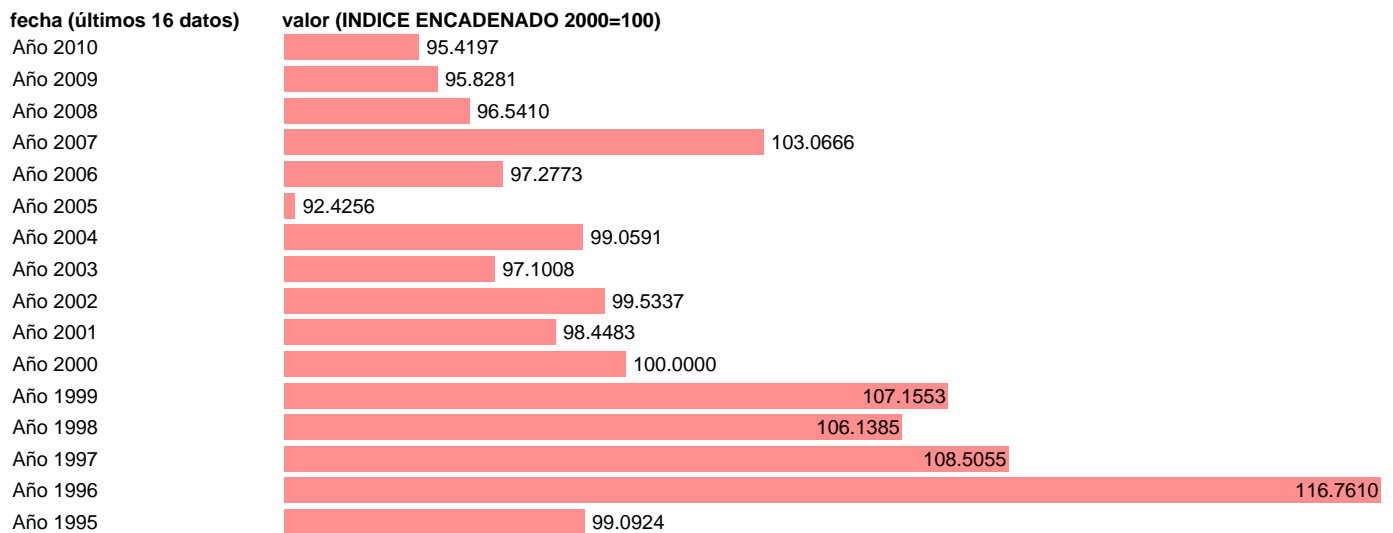

Notas: **NOTA: CRE-BASE 2000**

Fuente: **INSTITUTO NACIONAL DE ESTADISTICA (CONTABILIDAD REGIONAL DE ESPAÑA).**

Frecuencia: **Anual.**

Unidades: **INDICE ENCADENADO 2000=100.**

Datos disponibles desde **Año 1995** hasta **Año 2010**.

Valor más alto alcanzado en Año 1996: **116.761**.

Valor más bajo alcanzado en Año 2005: **92.4256**.

[Pulse aquí](#) para acceder a los datos completos actualizados y a la representación gráfica estadística.