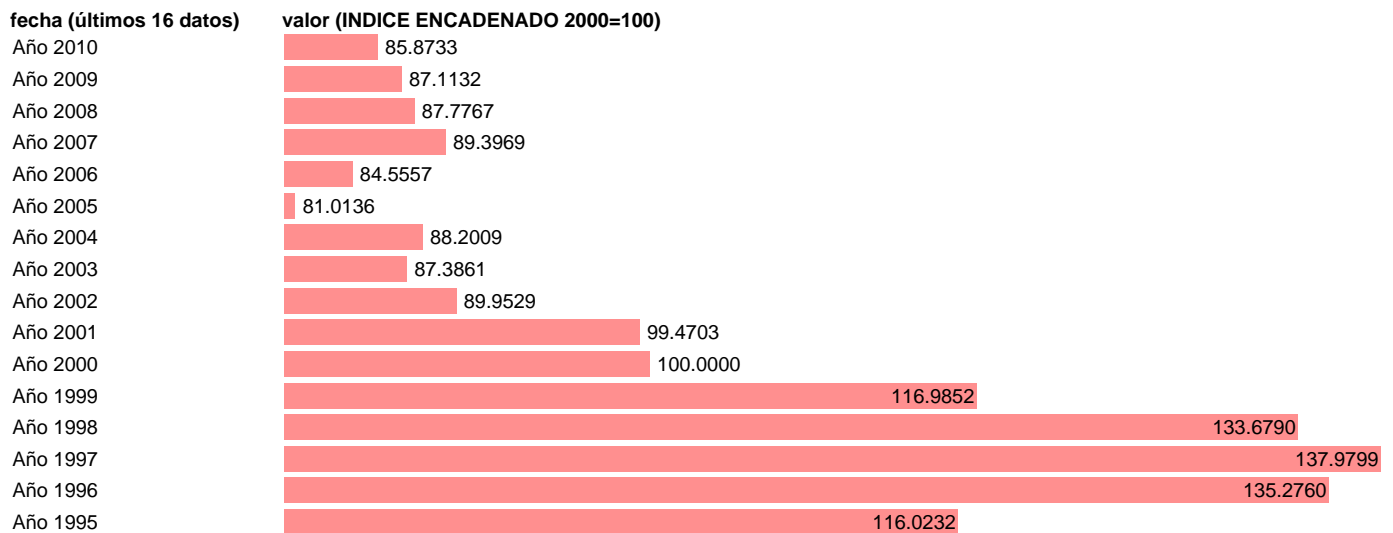

Notas: **ÍNDICE ENCADENADO NOTA: CRE-BASE 2000**

Fuente: **INSTITUTO NACIONAL DE ESTADISTICA (CONTABILIDAD REGIONAL DE ESPAÑA ½A).**

Frecuencia: **Anual.**

Unidades: **INDICE ENCADENADO 2000=100.**

Datos disponibles desde **Año 1995** hasta **Año 2010**.

Valor más alto alcanzado en Año 1997: **137.9799**.

Valor más bajo alcanzado en Año 2005: **81.0136**.

[Pulse aquí](#) para acceder a los datos completos actualizados y a la representación gráfica estadística.