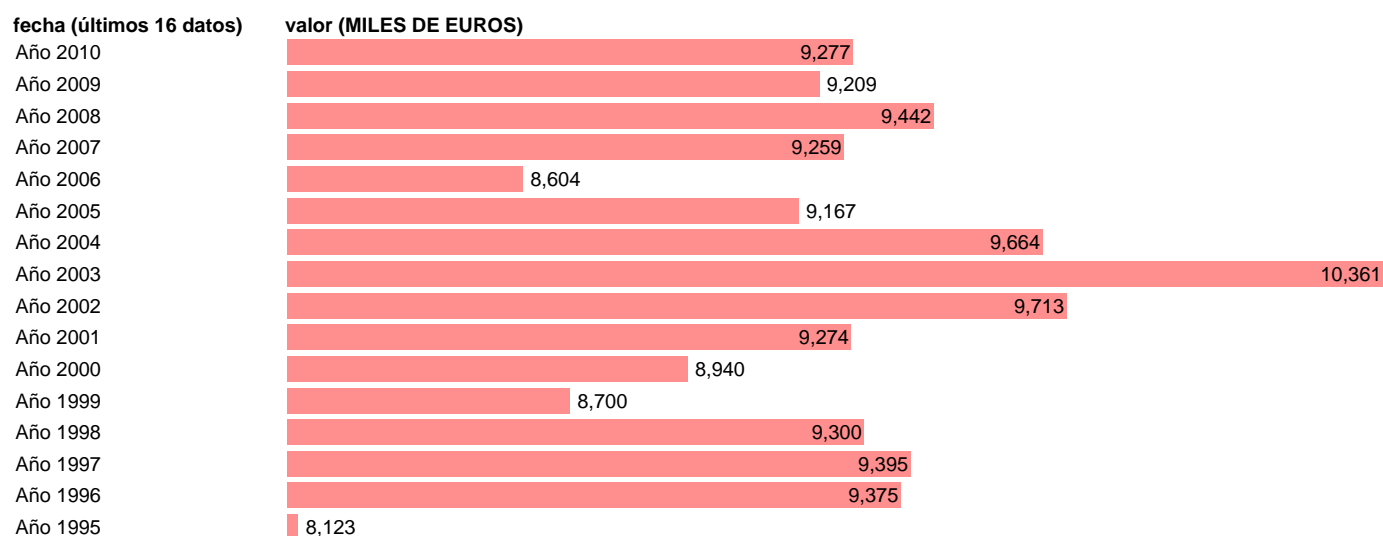

Notas: **NOTA: CRE-BASE 2000**

Fuente: **INSTITUTO NACIONAL DE ESTADISTICA (CONTABILIDAD REGIONAL DE ESPAÑA).**

Frecuencia: **Anual.**

Unidades: **MILES DE EUROS.**

Datos disponibles desde **Año 1995** hasta **Año 2010**.

Valor más alto alcanzado en Año 2003: **10361**.

Valor más bajo alcanzado en Año 1995: **8123**.

[Pulse aquí](#) para acceder a los datos completos actualizados y a la representación gráfica estadística.