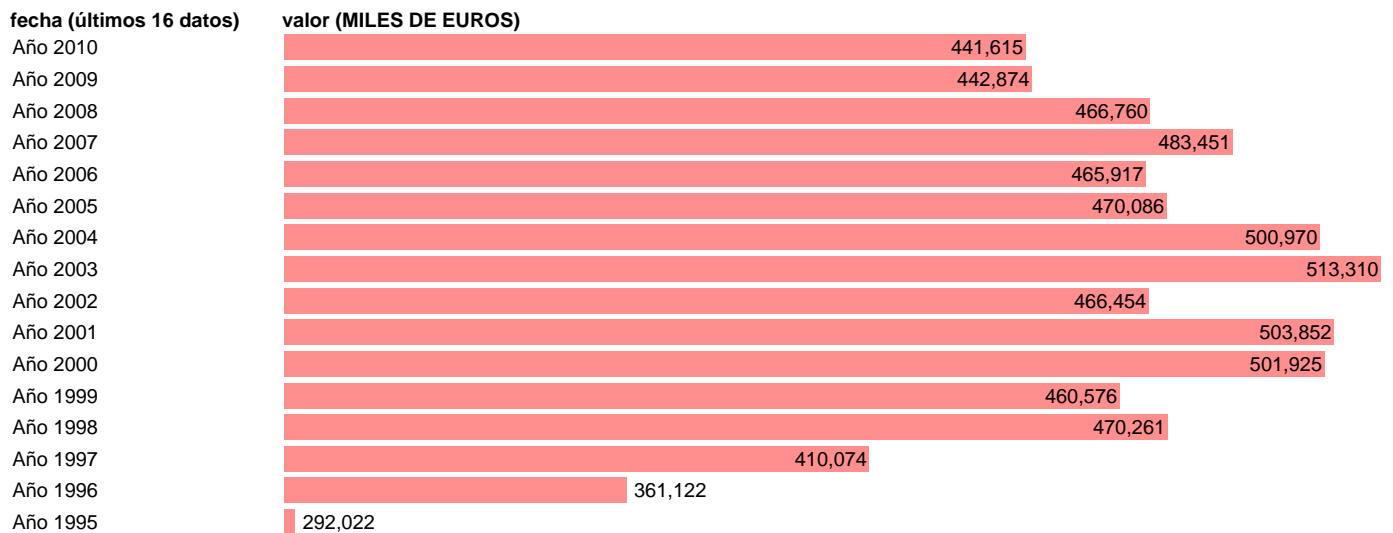

Notas: **NOTA: CRE-BASE 2000**

Fuente: **INSTITUTO NACIONAL DE ESTADISTICA (CONTABILIDAD REGIONAL DE ESPAÑA).**

Frecuencia: **Anual.**

Unidades: **MILES DE EUROS.**

Datos disponibles desde **Año 1995** hasta **Año 2010**.

Valor más alto alcanzado en Año 2003: **513310**.

Valor más bajo alcanzado en Año 1995: **292022**.

[Pulse aquí](#) para acceder a los datos completos actualizados y a la representación gráfica estadística.