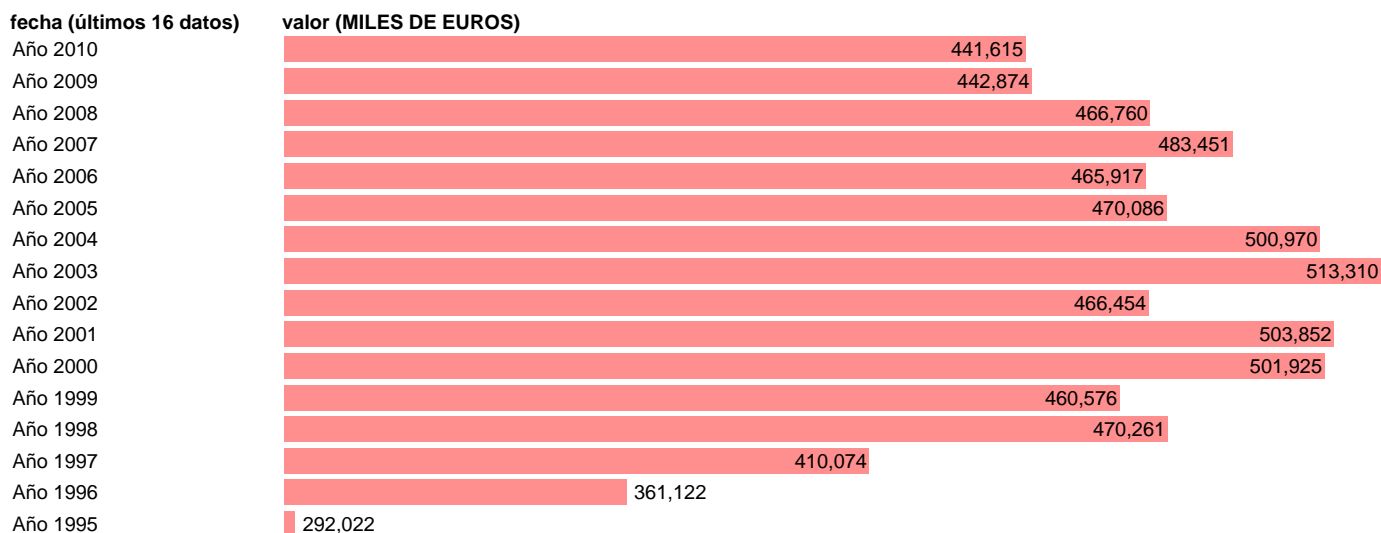

Notas: **NOTA: CRE-BASE 2000**

Fuente: **INSTITUTO NACIONAL DE ESTADISTICA (CONTABILIDAD REGIONAL DE ESPAÑA).**

Frecuencia: **Anual.**

Unidades: **MILES DE EUROS.**

Datos disponibles desde **Año 1995** hasta **Año 2010**.

Valor más alto alcanzado en Año 2003: **513310**.

Valor más bajo alcanzado en Año 1995: **292022**.

[Pulse aquí](#) para acceder a los datos completos actualizados y a la representación gráfica estadística.