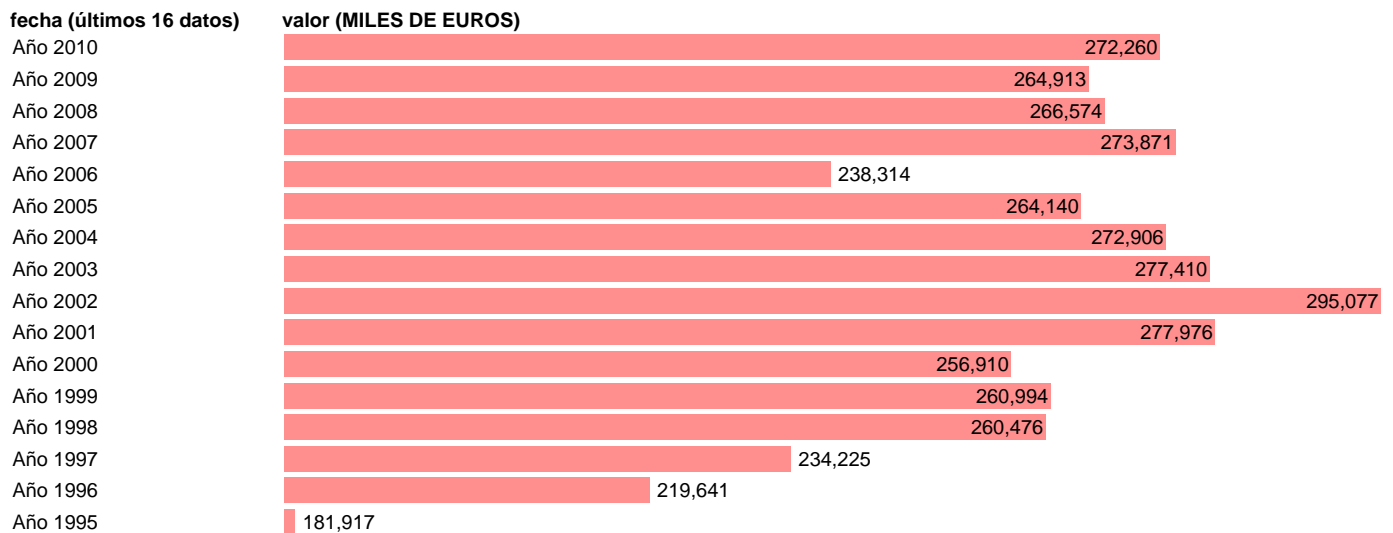

Notas: **NOTA: CRE-BASE 2000**

Fuente: **INSTITUTO NACIONAL DE ESTADISTICA (CONTABILIDAD REGIONAL DE ESPAÑA).**

Frecuencia: **Anual.**

Unidades: **MILES DE EUROS.**

Datos disponibles desde **Año 1995** hasta **Año 2010**.

Valor más alto alcanzado en Año 2002: **295077**.

Valor más bajo alcanzado en Año 1995: **181917**.

[Pulse aquí](#) para acceder a los datos completos actualizados y a la representación gráfica estadística.