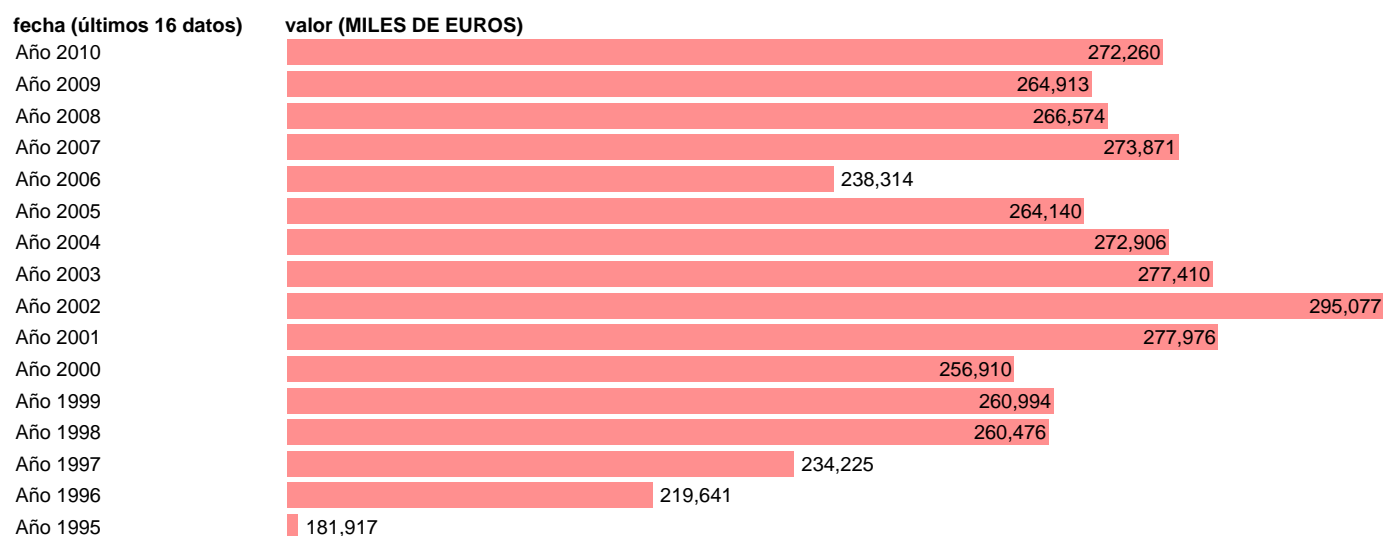

Notas: **NOTA: CRE-BASE 2000**

Fuente: **INSTITUTO NACIONAL DE ESTADISTICA (CONTABILIDAD REGIONAL DE ESPAÑA).**

Frecuencia: **Anual.**

Unidades: **MILES DE EUROS.**

Datos disponibles desde **Año 1995** hasta **Año 2010**.

Valor más alto alcanzado en Año 2002: **295077**.

Valor más bajo alcanzado en Año 1995: **181917**.

[Pulse aquí](#) para acceder a los datos completos actualizados y a la representación gráfica estadística.