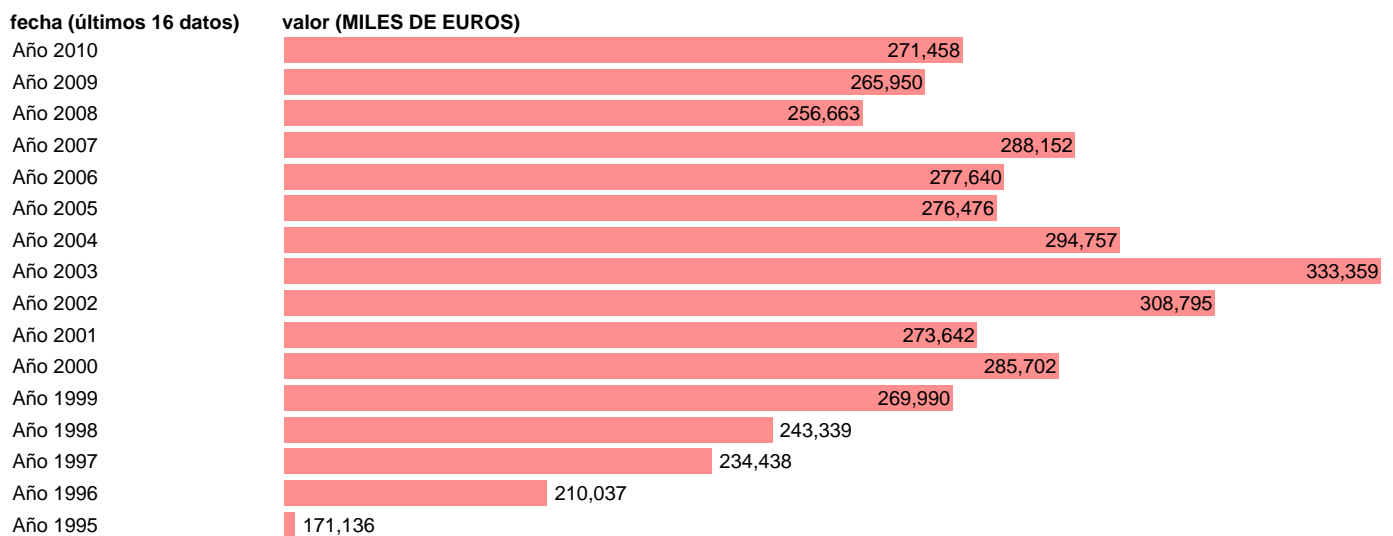

Notas: **NOTA: CRE-BASE 2000**

Fuente: **INSTITUTO NACIONAL DE ESTADISTICA (CONTABILIDAD REGIONAL DE ESPAÑA).**

Frecuencia: **Anual.**

Unidades: **MILES DE EUROS.**

Datos disponibles desde **Año 1995** hasta **Año 2010**.

Valor más alto alcanzado en Año 2003: **333359**.

Valor más bajo alcanzado en Año 1995: **171136**.

[Pulse aquí](#) para acceder a los datos completos actualizados y a la representación gráfica estadística.