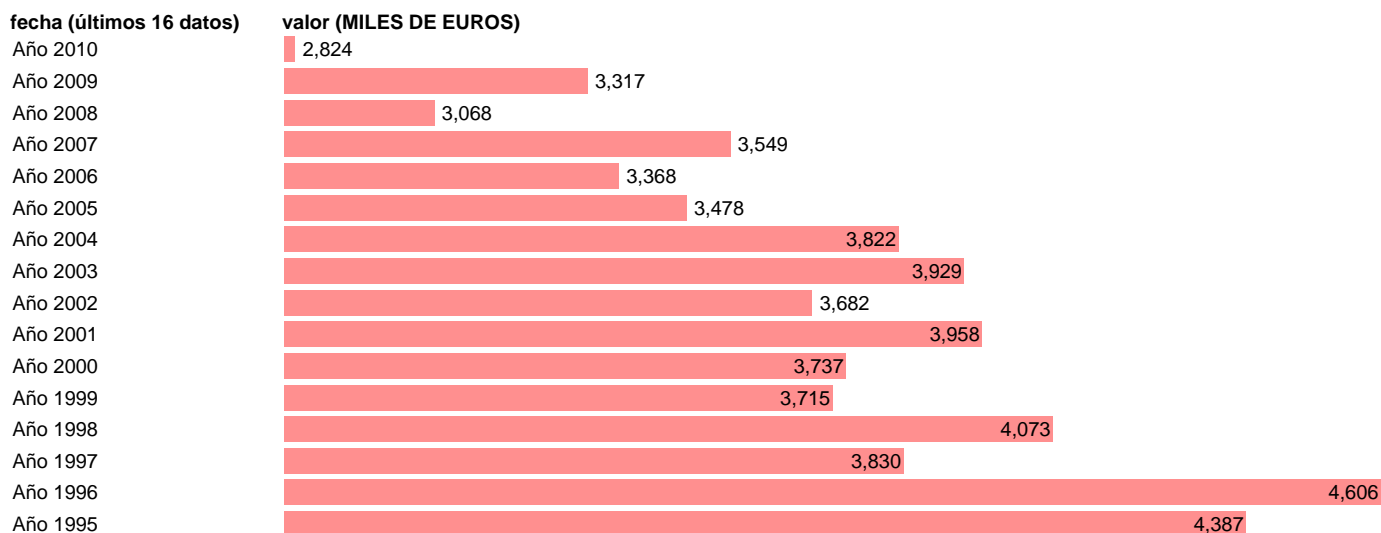

Notas: **NOTA: CRE-BASE 2000**

Fuente: **INSTITUTO NACIONAL DE ESTADISTICA (CONTABILIDAD REGIONAL DE ESPAÑA).**

Frecuencia: **Anual.**

Unidades: **MILES DE EUROS.**

Datos disponibles desde **Año 1995** hasta **Año 2010**.

Valor más alto alcanzado en Año 1996: **4606**.

Valor más bajo alcanzado en Año 2010: **2824**.

[Pulse aquí](#) para acceder a los datos completos actualizados y a la representación gráfica estadística.