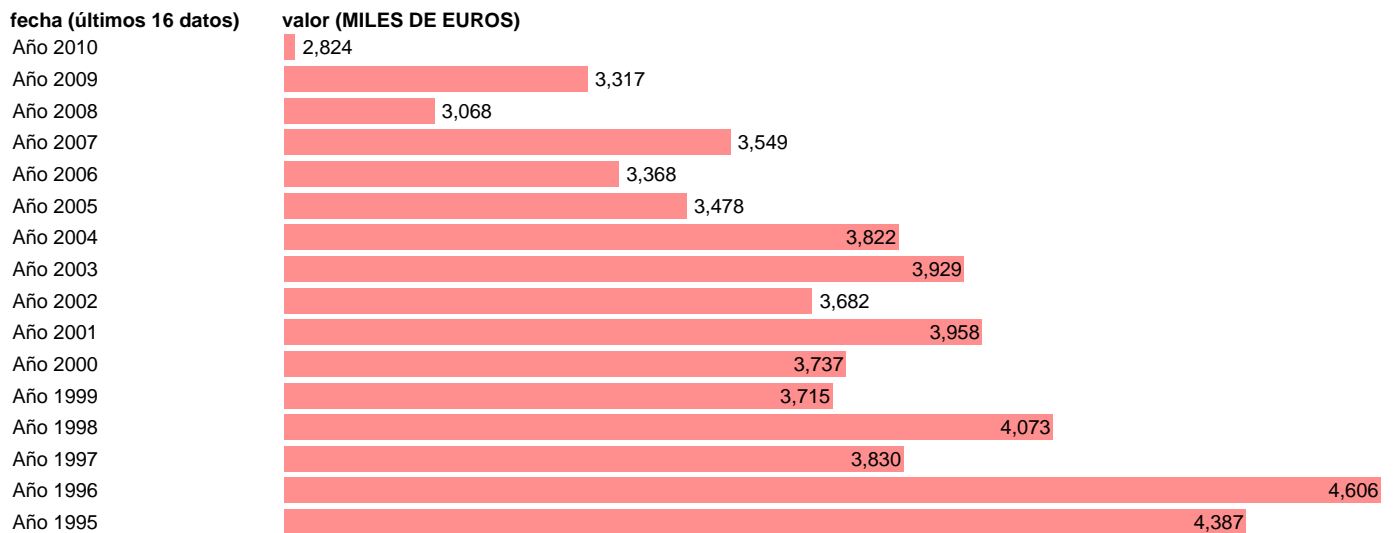

Notas: **NOTA: CRE-BASE 2000**

Fuente: **INSTITUTO NACIONAL DE ESTADISTICA (CONTABILIDAD REGIONAL DE ESPAÑA).**

Frecuencia: **Anual.**

Unidades: **MILES DE EUROS.**

Datos disponibles desde **Año 1995** hasta **Año 2010**.

Valor más alto alcanzado en Año 1996: **4606**.

Valor más bajo alcanzado en Año 2010: **2824**.

[Pulse aquí](#) para acceder a los datos completos actualizados y a la representación gráfica estadística.