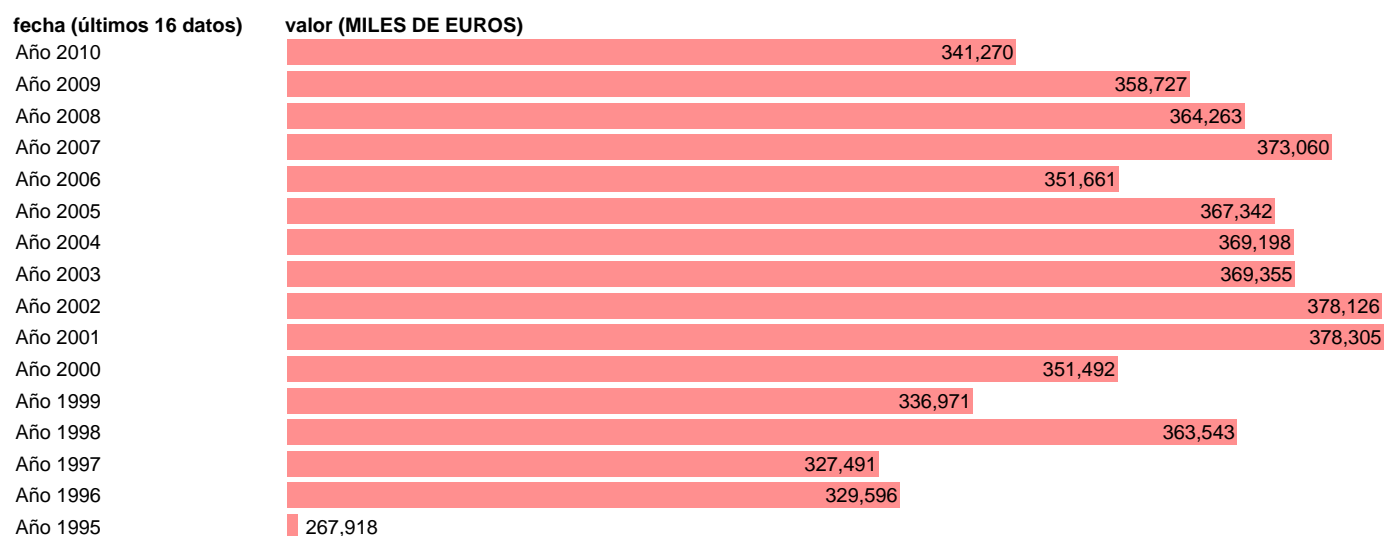

Notas: **NOTA: CRE-BASE 2000**

Fuente: **INSTITUTO NACIONAL DE ESTADISTICA (CONTABILIDAD REGIONAL DE ESPAÑA).**

Frecuencia: **Anual.**

Unidades: **MILES DE EUROS.**

Datos disponibles desde **Año 1995** hasta **Año 2010**.

Valor más alto alcanzado en Año 2001: **378305**.

Valor más bajo alcanzado en Año 1995: **267918**.

[Pulse aquí](#) para acceder a los datos completos actualizados y a la representación gráfica estadística.