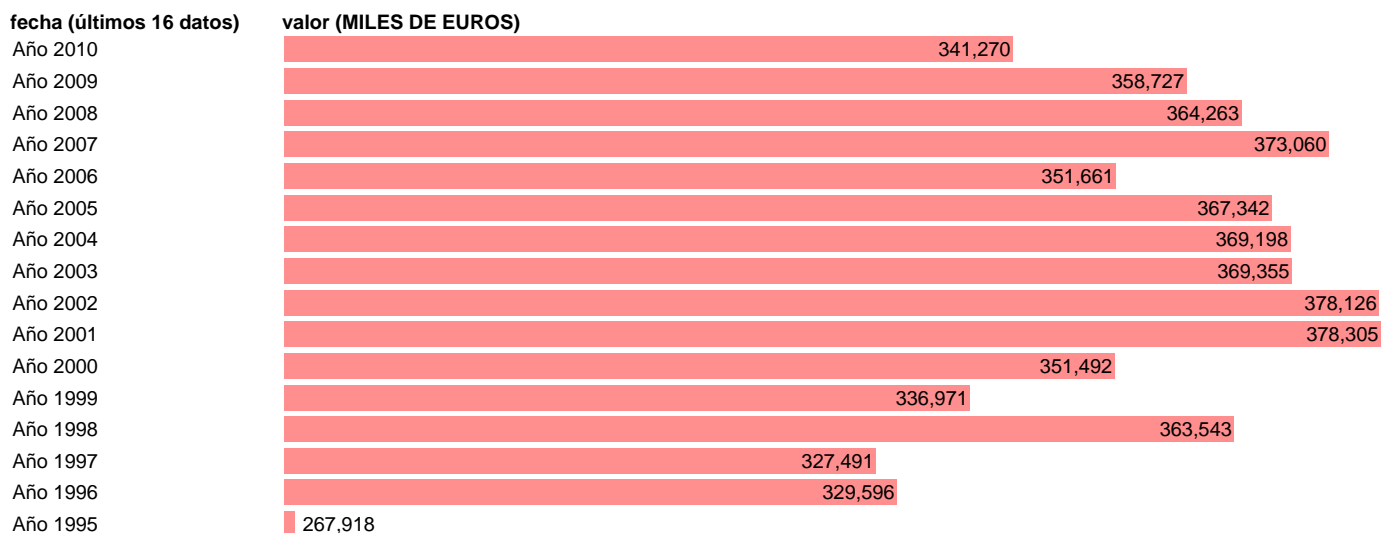

Notas: **NOTA: CRE-BASE 2000**

Fuente: **INSTITUTO NACIONAL DE ESTADISTICA (CONTABILIDAD REGIONAL DE ESPAÑA).**

Frecuencia: **Anual.**

Unidades: **MILES DE EUROS.**

Datos disponibles desde **Año 1995** hasta **Año 2010**.

Valor más alto alcanzado en Año 2001: **378305**.

Valor más bajo alcanzado en Año 1995: **267918**.

[Pulse aquí](#) para acceder a los datos completos actualizados y a la representación gráfica estadística.