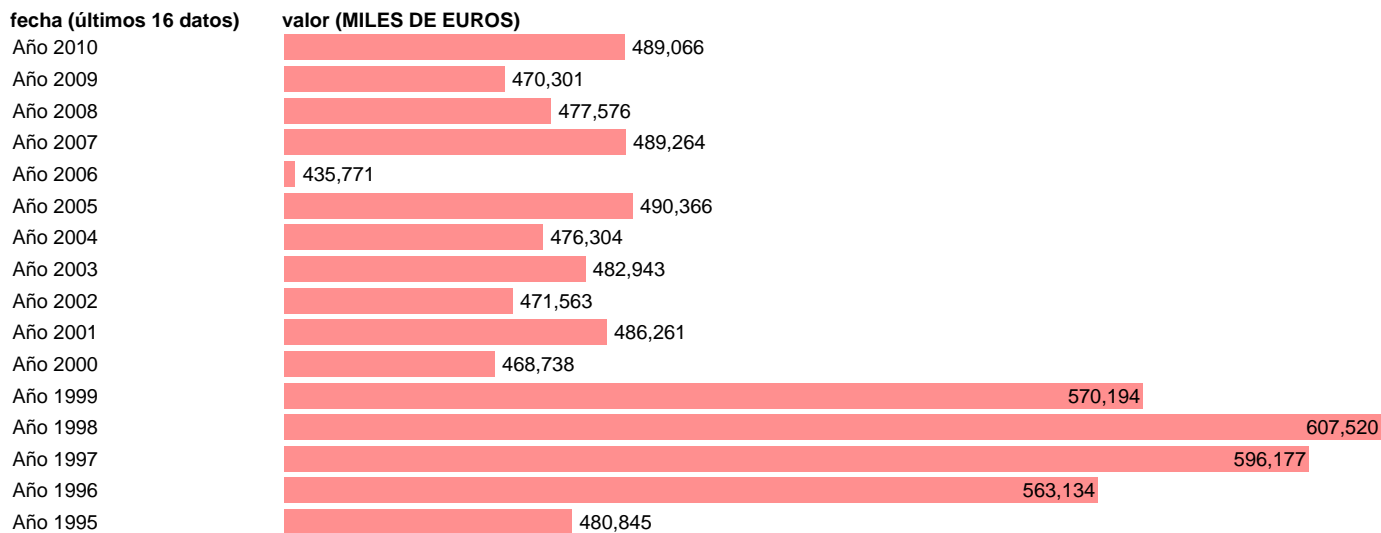

Notas: **NOTA: CRE-BASE 2000**

Fuente: **INSTITUTO NACIONAL DE ESTADISTICA (CONTABILIDAD REGIONAL DE ESPAÑA).**

Frecuencia: **Anual.**

Unidades: **MILES DE EUROS.**

Datos disponibles desde **Año 1995** hasta **Año 2010**.

Valor más alto alcanzado en Año 1998: **607520**.

Valor más bajo alcanzado en Año 2006: **435771**.

[Pulse aquí](#) para acceder a los datos completos actualizados y a la representación gráfica estadística.