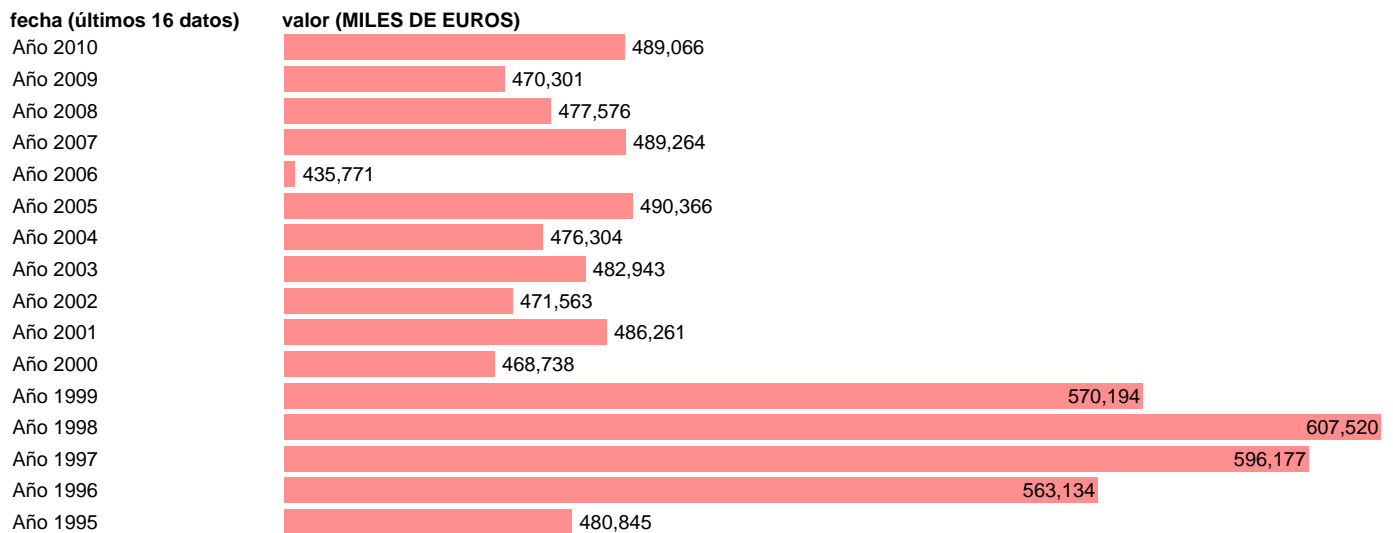

Notas: **NOTA: CRE-BASE 2000**

Fuente: **INSTITUTO NACIONAL DE ESTADISTICA (CONTABILIDAD REGIONAL DE ESPAÑA).**

Frecuencia: **Anual.**

Unidades: **MILES DE EUROS.**

Datos disponibles desde **Año 1995** hasta **Año 2010**.

Valor más alto alcanzado en Año 1998: **607520**.

Valor más bajo alcanzado en Año 2006: **435771**.

[Pulse aquí](#) para acceder a los datos completos actualizados y a la representación gráfica estadística.