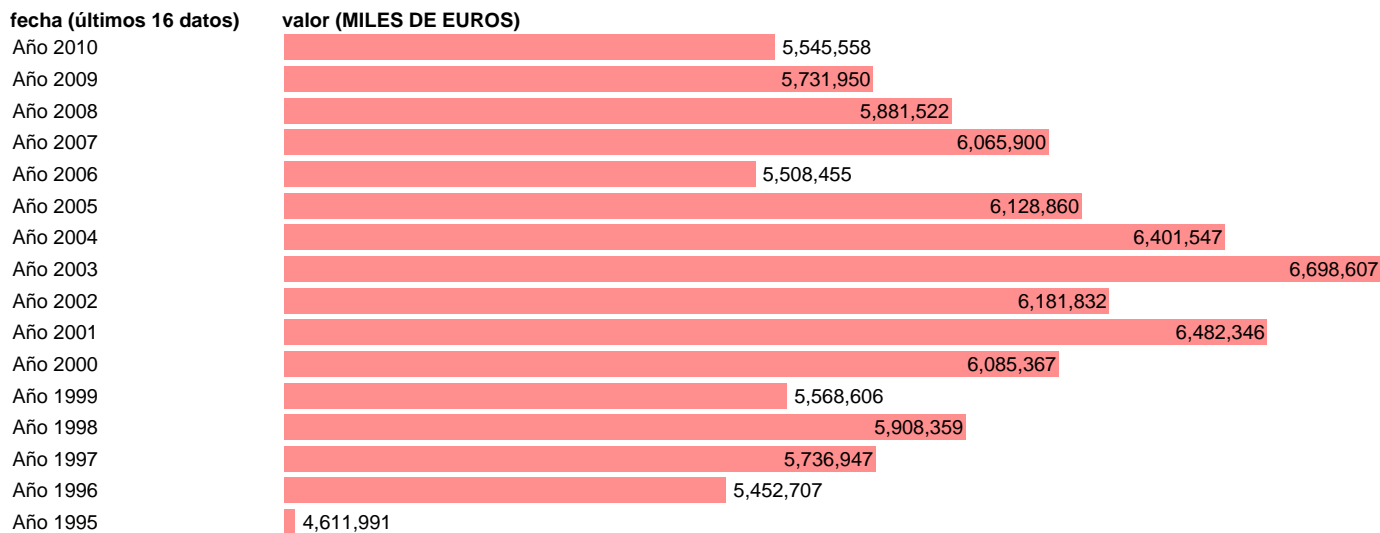

Notas: **NOTA: CRE-BASE 2000**

Fuente: **INSTITUTO NACIONAL DE ESTADISTICA (CONTABILIDAD REGIONAL DE ESPAÑA).**

Frecuencia: **Anual.**

Unidades: **MILES DE EUROS.**

Datos disponibles desde **Año 1995** hasta **Año 2010**.

Valor más alto alcanzado en Año 2003: **6698607**.

Valor más bajo alcanzado en Año 1995: **4611991**.

[Pulse aquí](#) para acceder a los datos completos actualizados y a la representación gráfica estadística.