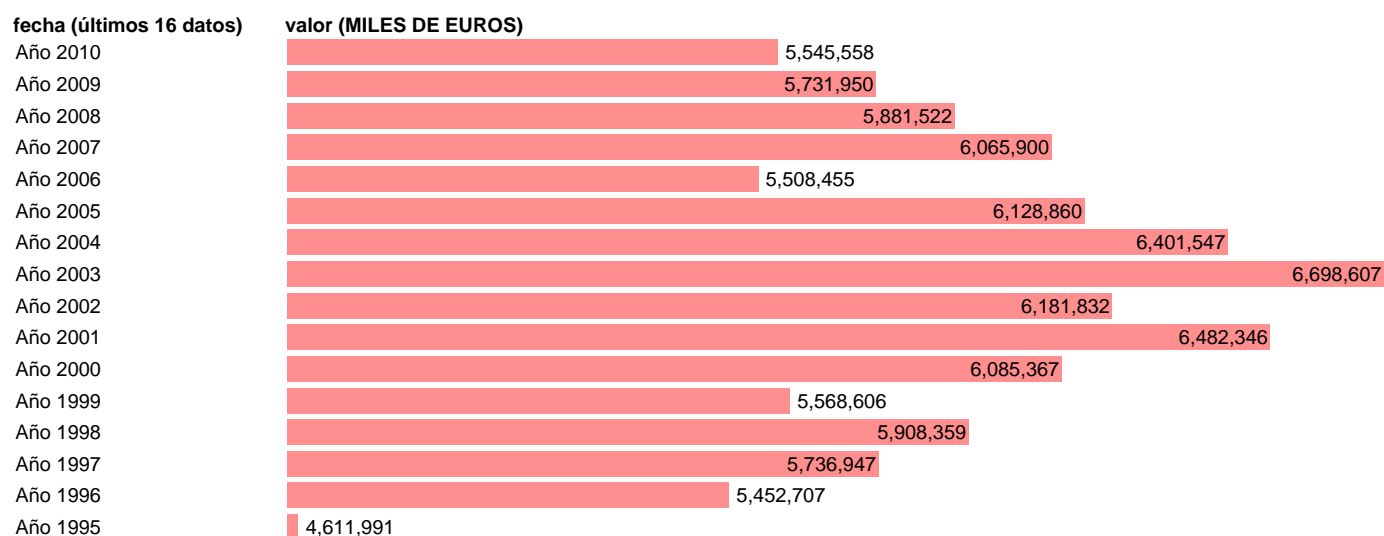

Notas: **NOTA: CRE-BASE 2000**

Fuente: **INSTITUTO NACIONAL DE ESTADISTICA (CONTABILIDAD REGIONAL DE ESPAÑA).**

Frecuencia: **Anual.**

Unidades: **MILES DE EUROS.**

Datos disponibles desde **Año 1995** hasta **Año 2010**.

Valor más alto alcanzado en Año 2003: **6698607**.

Valor más bajo alcanzado en Año 1995: **4611991**.

[Pulse aquí](#) para acceder a los datos completos actualizados y a la representación gráfica estadística.