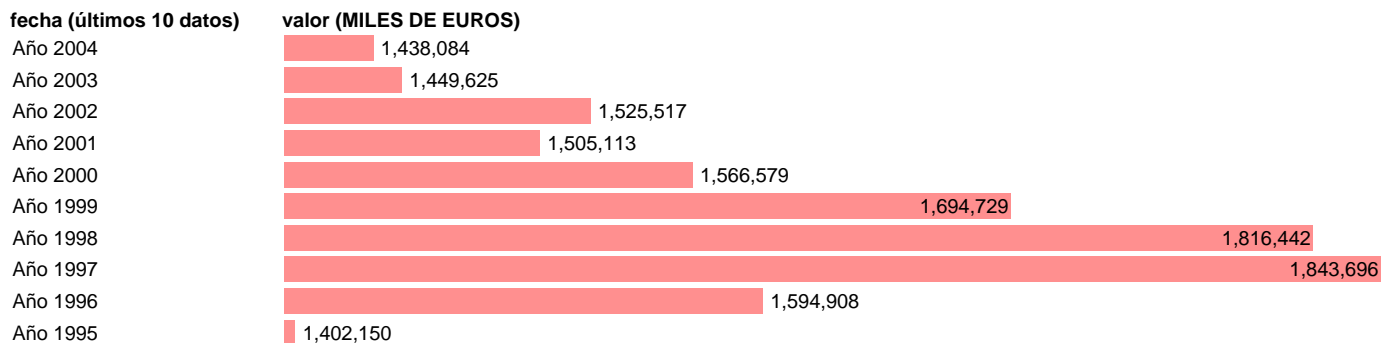

Notas: **NOTA: 2001 Y 2002-PROVISIONAL; 2003-AVANCE; Y 2004-PRIMERA ESTIMACIÓN**

Fuente: **INSTITUTO NACIONAL DE ESTADISTICA (CONTABILIDAD REGIONAL DE ESPAÑA).**

Frecuencia: **Anual.**

Unidades: **MILES DE EUROS.**

Datos disponibles desde **Año 1995** hasta **Año 2004**.

Valor más alto alcanzado en Año 1997: **1843696**.

Valor más bajo alcanzado en Año 1995: **1402150**.

[Pulse aquí](#) para acceder a los datos completos actualizados y a la representación gráfica estadística.