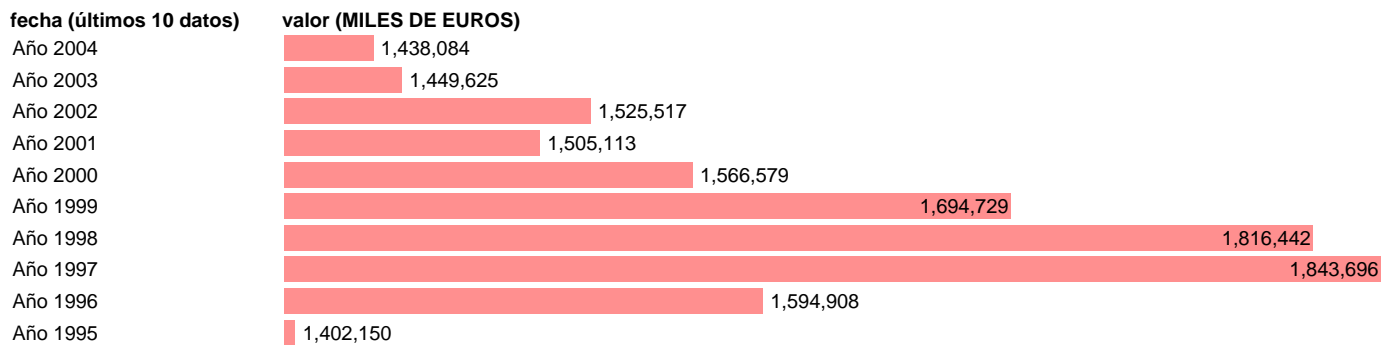

Notas: **NOTA: 2001 Y 2002-PROVISIONAL; 2003-AVANCE; Y 2004-PRIMERA ESTIMACIÓN**

Fuente: **INSTITUTO NACIONAL DE ESTADISTICA (CONTABILIDAD REGIONAL DE ESPAÑA).**

Frecuencia: **Anual.**

Unidades: **MILES DE EUROS.**

Datos disponibles desde **Año 1995** hasta **Año 2004**.

Valor más alto alcanzado en Año 1997: **1843696**.

Valor más bajo alcanzado en Año 1995: **1402150**.

[Pulse aquí](#) para acceder a los datos completos actualizados y a la representación gráfica estadística.