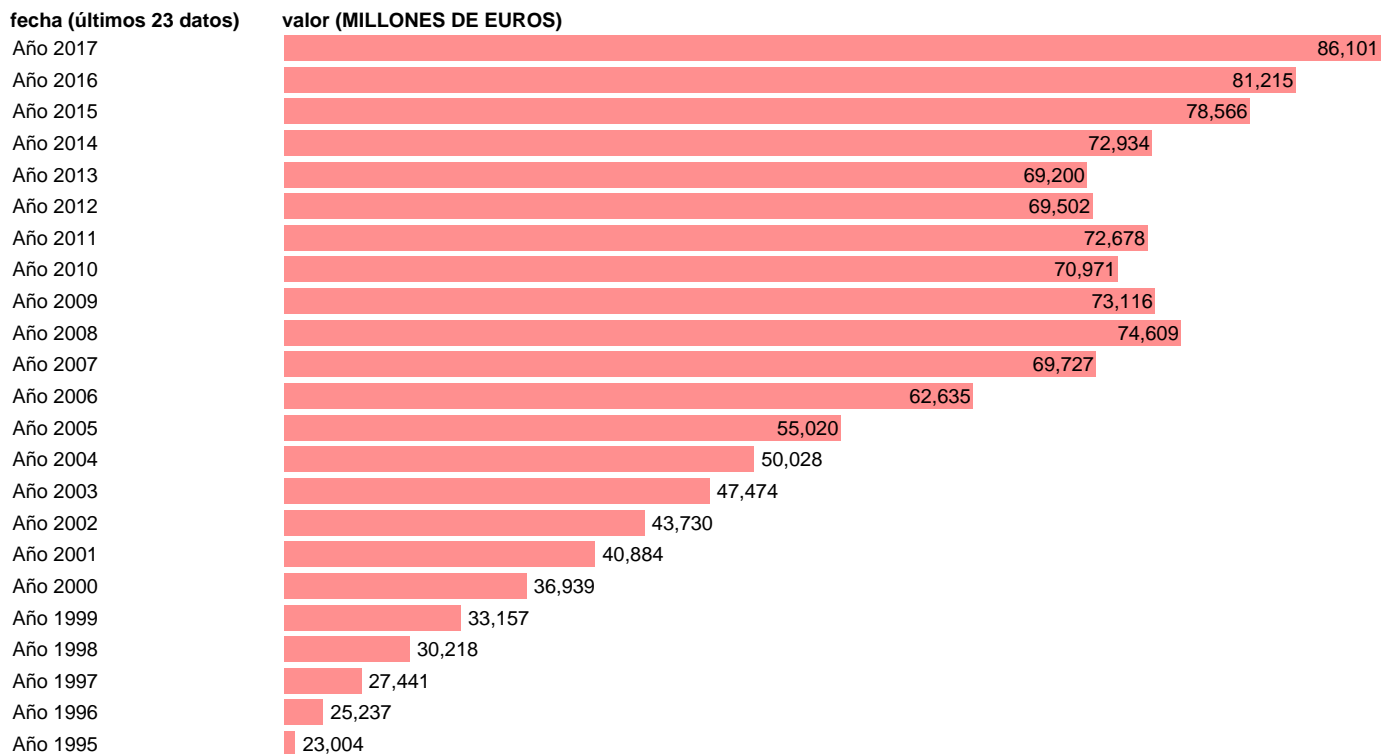

Notas: **ACTUALIZA: AREA COYUNTURA ECONOMICA**

Fuente: **INSTITUTO NACIONAL DE ESTADISTICA (CONTABILIDAD NACIONAL TRIMESTRAL-BASE 2010).**

Frecuencia: **Anual.**

Unidades: **MILLONES DE EUROS.**

Datos disponibles desde **Año 1995** hasta **Año 2017**.

Valor más alto alcanzado en Año 2017: **86101**.

Valor más bajo alcanzado en Año 1995: **23004**.

[Pulse aquí](#) para acceder a los datos completos actualizados y a la representación gráfica estadística.