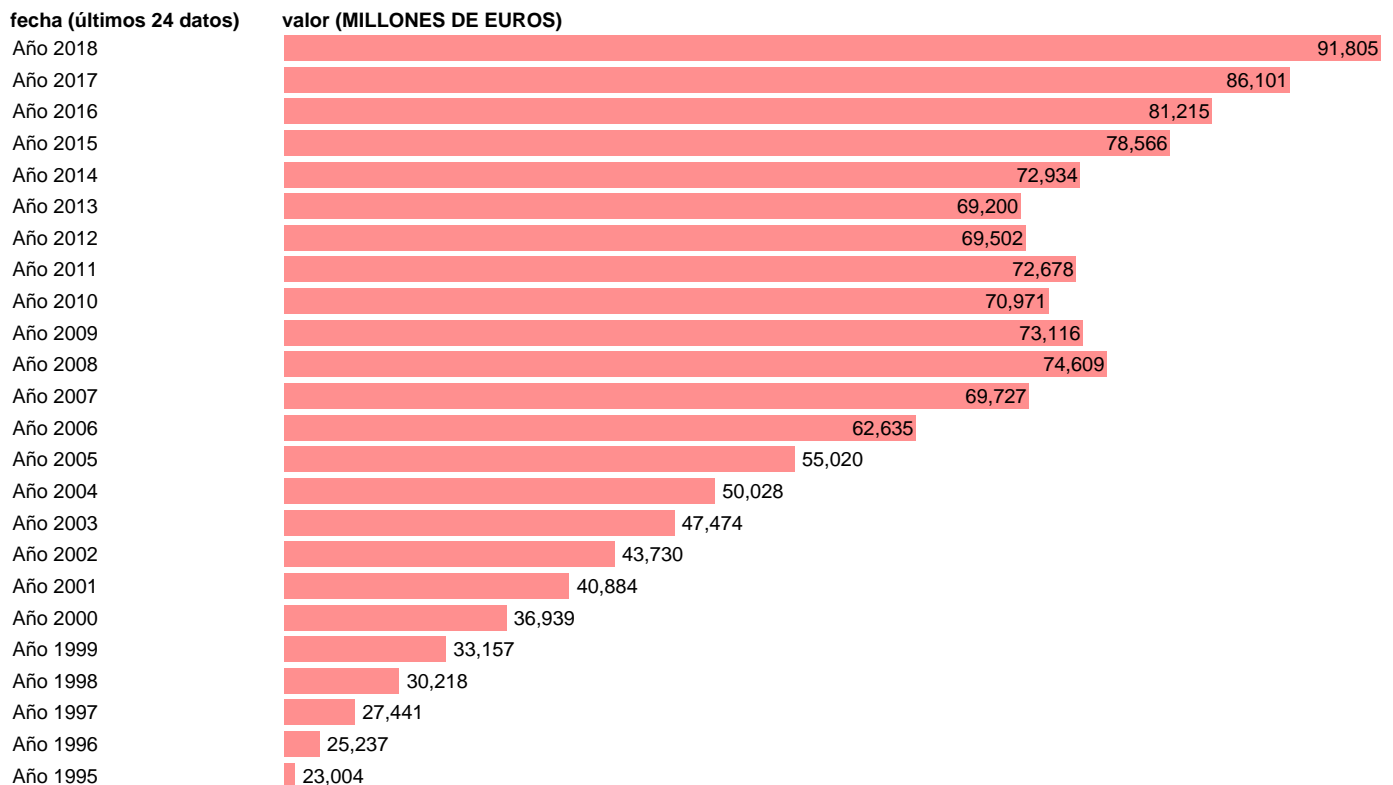

VAB ACTIVIDADES PROFESIONALES, ADMINISTRATIVAS Y AUXILIARES. CORRIENTES.BASE 200

Estadística: [VAB ACTIVIDADES PROFESIONALES, ADMINISTRATIVAS Y AUXILIARES. CORRIENTES.BASE 200](#)

Enlace permanente (Permalink): <https://tematicas.org/M1/9ajc5450/>

Notas: **ACTUALIZA: AREA COYUNTURA ECONOMICA**

Fuente: **INSTITUTO NACIONAL DE ESTADISTICA (CONTABILIDAD NACIONAL TRIMESTRAL-BASE 2010).**

Frecuencia: **Anual.**

Unidades: **MILLONES DE EUROS.**

Datos disponibles desde **Año 1995** hasta **Año 2018**.

Valor más alto alcanzado en Año 2018: **91805**.

Valor más bajo alcanzado en Año 1995: **23004**.

[Pulse aquí](#) para acceder a los datos completos actualizados y a la representación gráfica estadística.