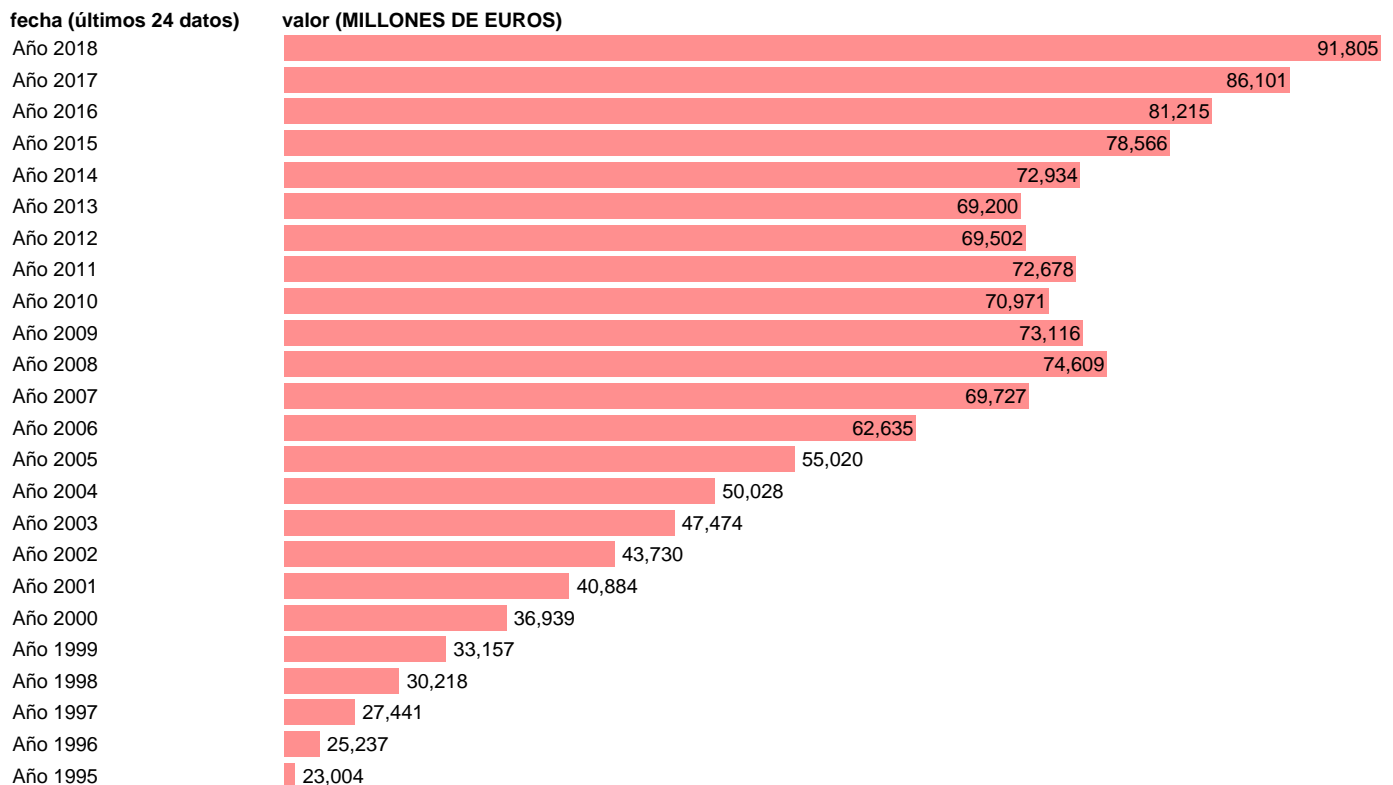

VAB ACTIVIDADES PROFESIONALES, ADMINISTRATIVAS Y AUXILIARES. CORRIENTES.BASE 200

Estadística: [VAB ACTIVIDADES PROFESIONALES, ADMINISTRATIVAS Y AUXILIARES. CORRIENTES.BASE 200](#)

Enlace permanente (Permalink): <https://tematicas.org/M1/90jc5450/>

Notas: **ACTUALIZA: AREA COYUNTURA ECONOMICA**

Fuente: **INSTITUTO NACIONAL DE ESTADISTICA (CONTABILIDAD NACIONAL TRIMESTRAL-BASE 2010).**

Frecuencia: **Anual.**

Unidades: **MILLONES DE EUROS.**

Datos disponibles desde **Año 1995** hasta **Año 2018**.

Valor más alto alcanzado en Año 2018: **91805**.

Valor más bajo alcanzado en Año 1995: **23004**.

[Pulse aquí](#) para acceder a los datos completos actualizados y a la representación gráfica estadística.