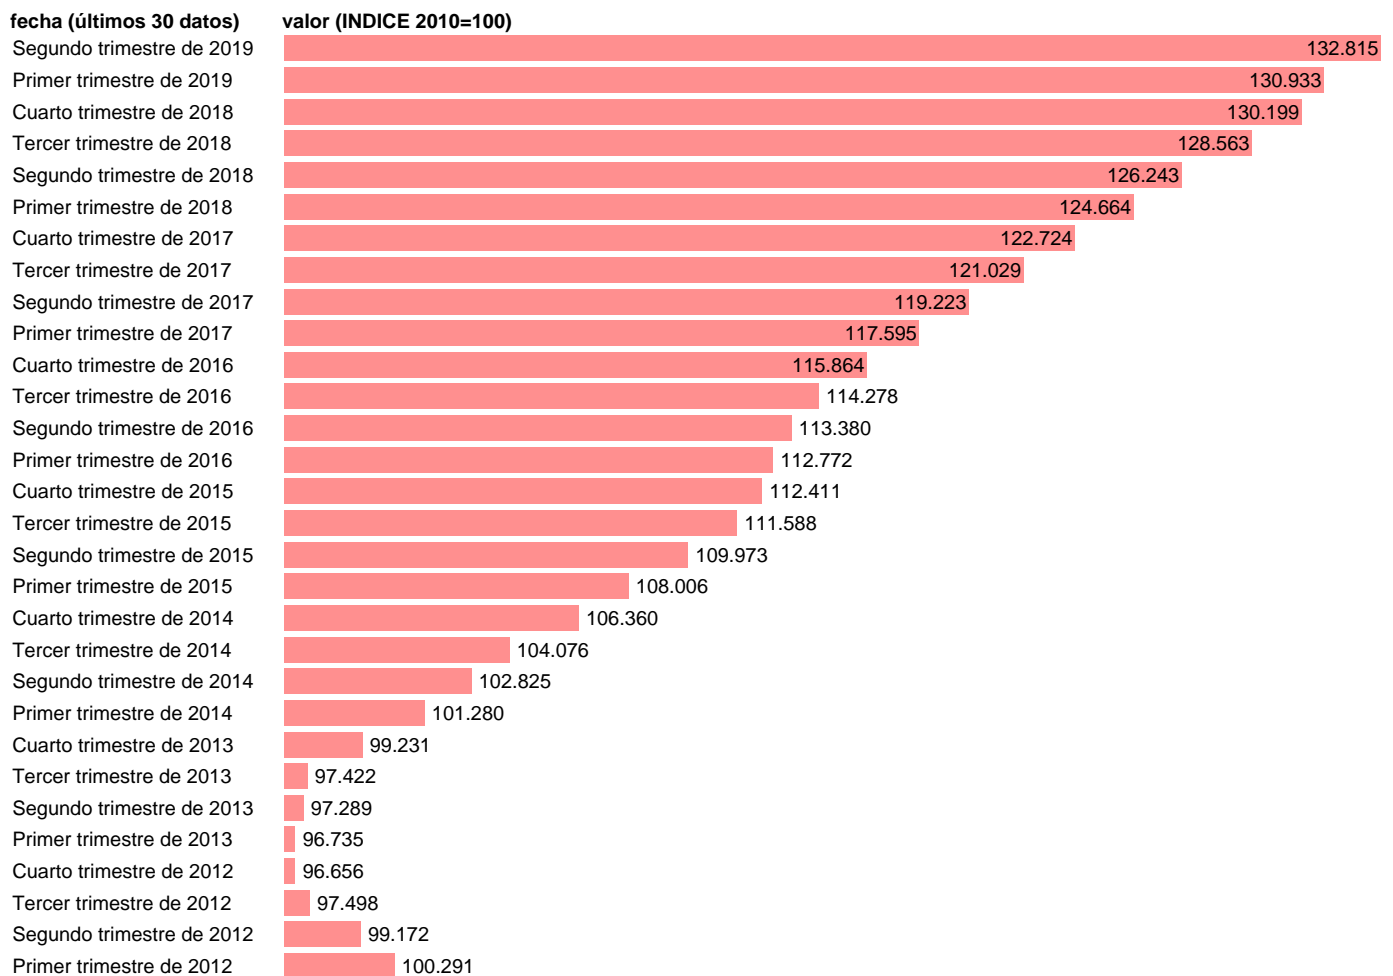

VAB ACTIV. PROFESIONALES, ADMINISTRATIVAS Y AUXILIARES. VOLUMEN.BAS2010 CVEC

Estadística: [VAB ACTIV. PROFESIONALES, ADMINISTRATIVAS Y AUXILIARES. VOLUMEN.BAS2010 CVEC](#)

Enlace permanente (Permalink): <https://tematicas.org/M1/90jv5450d/>

Notas: **NOTA: DATOS CORREGIDOS DE EFECTOS ESTACIONALES Y DE CALENDARIO ACTUALIZA: AREA COYUNTURA ECONOMICA**

Fuente: **INSTITUTO NACIONAL DE ESTADISTICA (CONTABILIDAD NACIONAL TRIMESTRAL-BASE 2010).**

Frecuencia: **Trimestral.**

Unidades: **INDICE 2010=100.**

Datos disponibles desde **Primer trimestre de 1995** hasta **Segundo trimestre de 2019**.

Valor más alto alcanzado en Segundo trimestre de 2019: **132.815**.

Valor más bajo alcanzado en Segundo trimestre de 1995: **57.13**.

[Pulse aquí](#) para acceder a los datos completos actualizados y a la representación gráfica estadística.