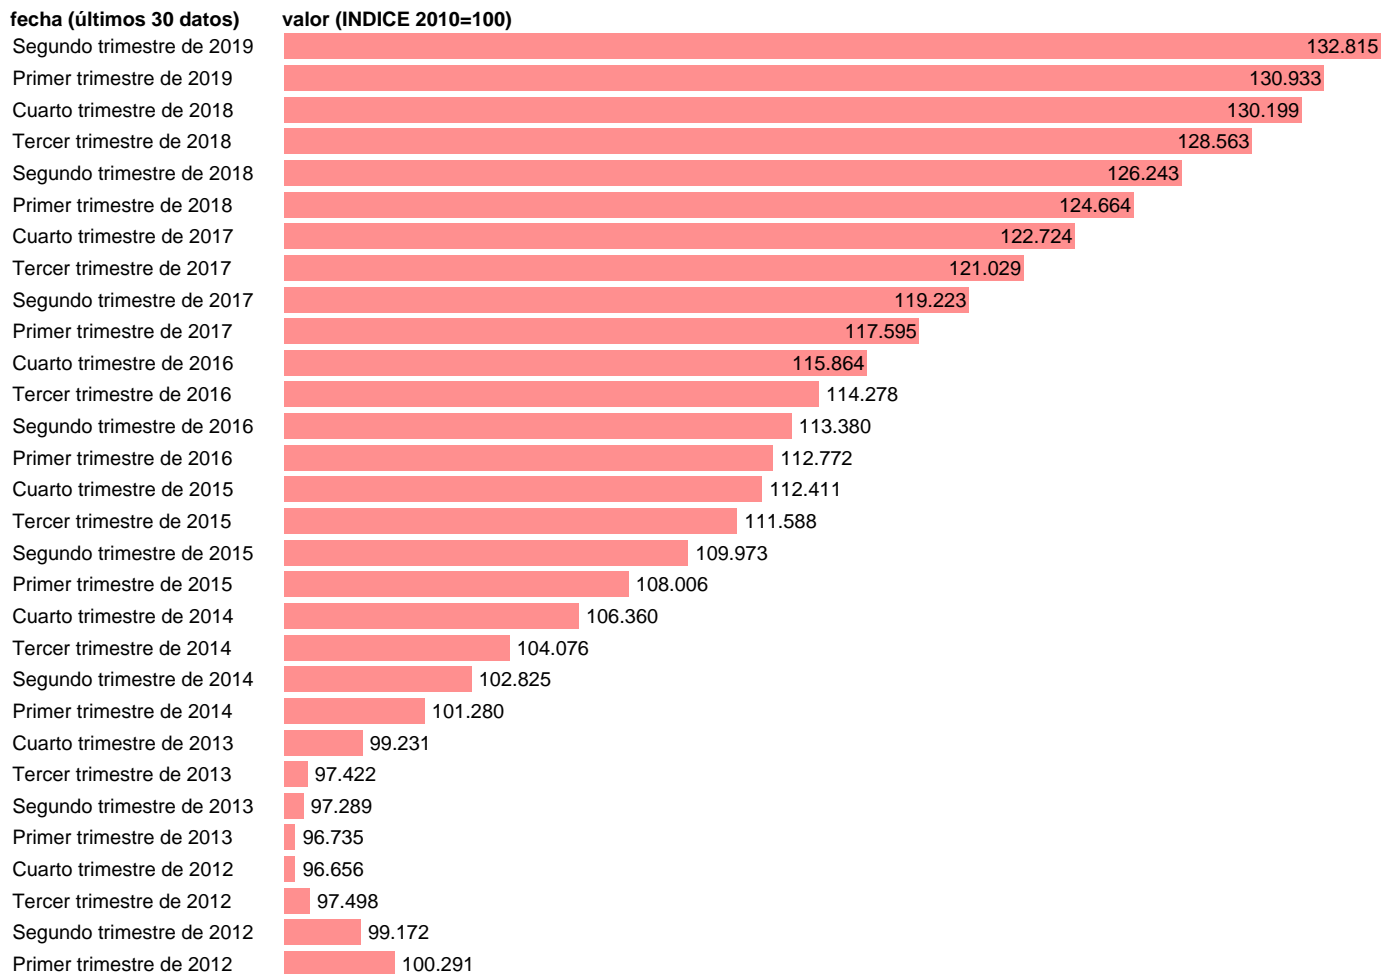

VAB ACTIV. PROFESIONALES, ADMINISTRATIVAS Y AUXILIARES. VOLUMEN.BAS2010 CVEC

Estadística: [VAB ACTIV. PROFESIONALES, ADMINISTRATIVAS Y AUXILIARES. VOLUMEN.BAS2010 CVEC](#)

Enlace permanente (Permalink): <https://tematicas.org/M1/9ajv5450d/>

Notas: **NOTA: DATOS CORREGIDOS DE EFECTOS ESTACIONALES Y DE CALENDARIO ACTUALIZA: AREA COYUNTURA ECONOMICA**

Fuente: **INSTITUTO NACIONAL DE ESTADISTICA (CONTABILIDAD NACIONAL TRIMESTRAL-BASE 2010).**

Frecuencia: **Trimestral.**

Unidades: **INDICE 2010=100.**

Datos disponibles desde **Primer trimestre de 1995** hasta **Segundo trimestre de 2019.**

Valor más alto alcanzado en Segundo trimestre de 2019: **132.815.**

Valor más bajo alcanzado en Segundo trimestre de 1995: **57.13.**

[Pulse aquí](#) para acceder a los datos completos actualizados y a la representación gráfica estadística.