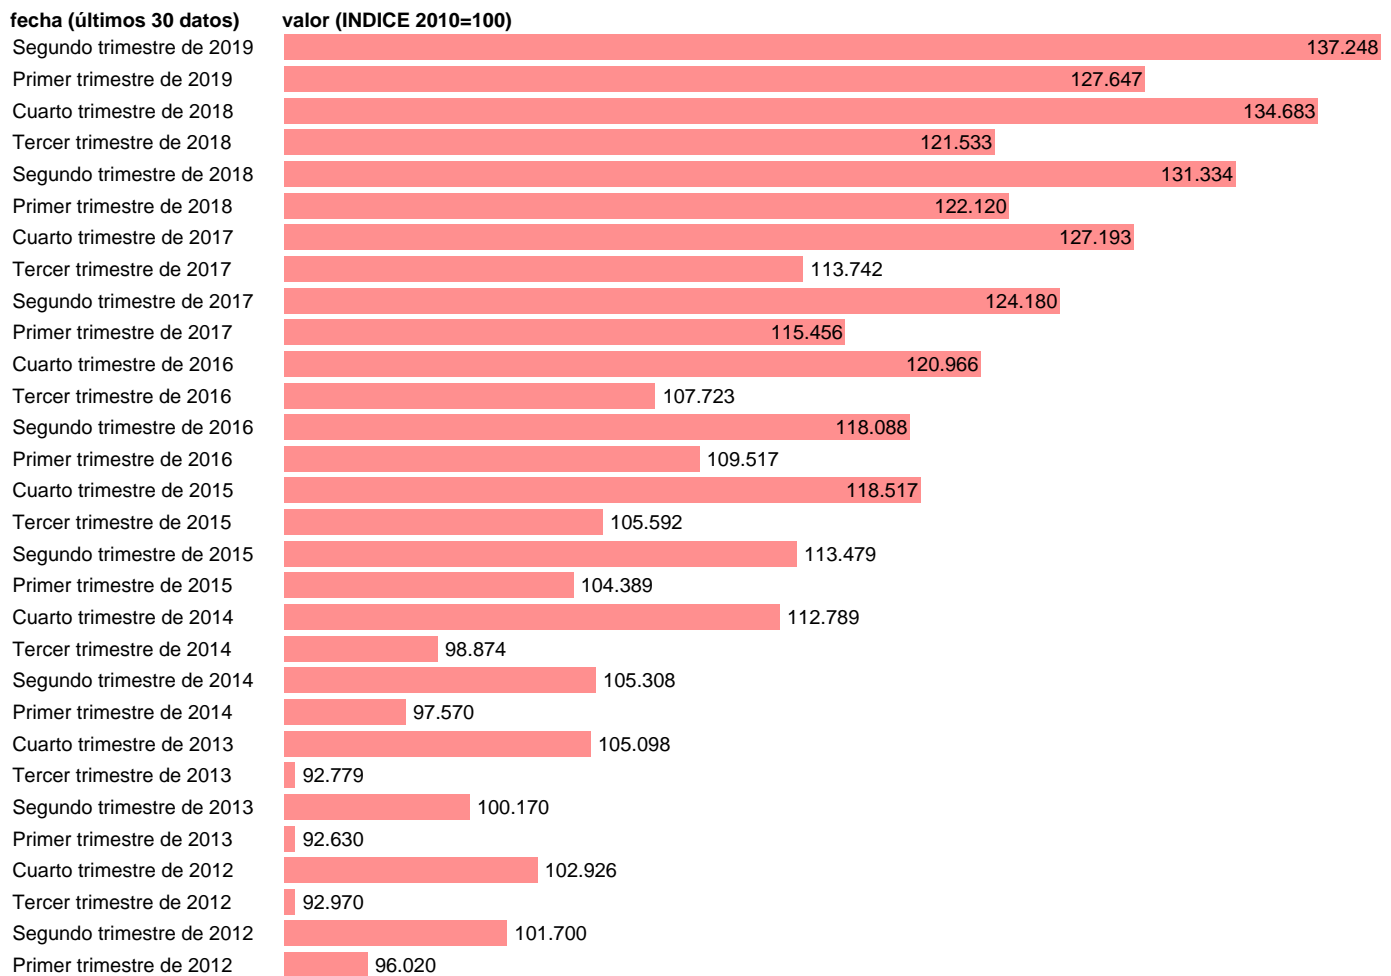

Notas: **ACTUALIZA: AREA COYUNTURA ECONOMICA**

Fuente: **INSTITUTO NACIONAL DE ESTADISTICA (CONTABILIDAD NACIONAL TRIMESTRAL-BASE 2010).**

Frecuencia: **Trimestral.**

Unidades: **INDICE 2010=100.**

Datos disponibles desde **Primer trimestre de 1995** hasta **Segundo trimestre de 2019.**

Valor más alto alcanzado en Segundo trimestre de 2019: **137.248.**

Valor más bajo alcanzado en Tercer trimestre de 1995: **53.507.**

[Pulse aquí](#) para acceder a los datos completos actualizados y a la representación gráfica estadística.