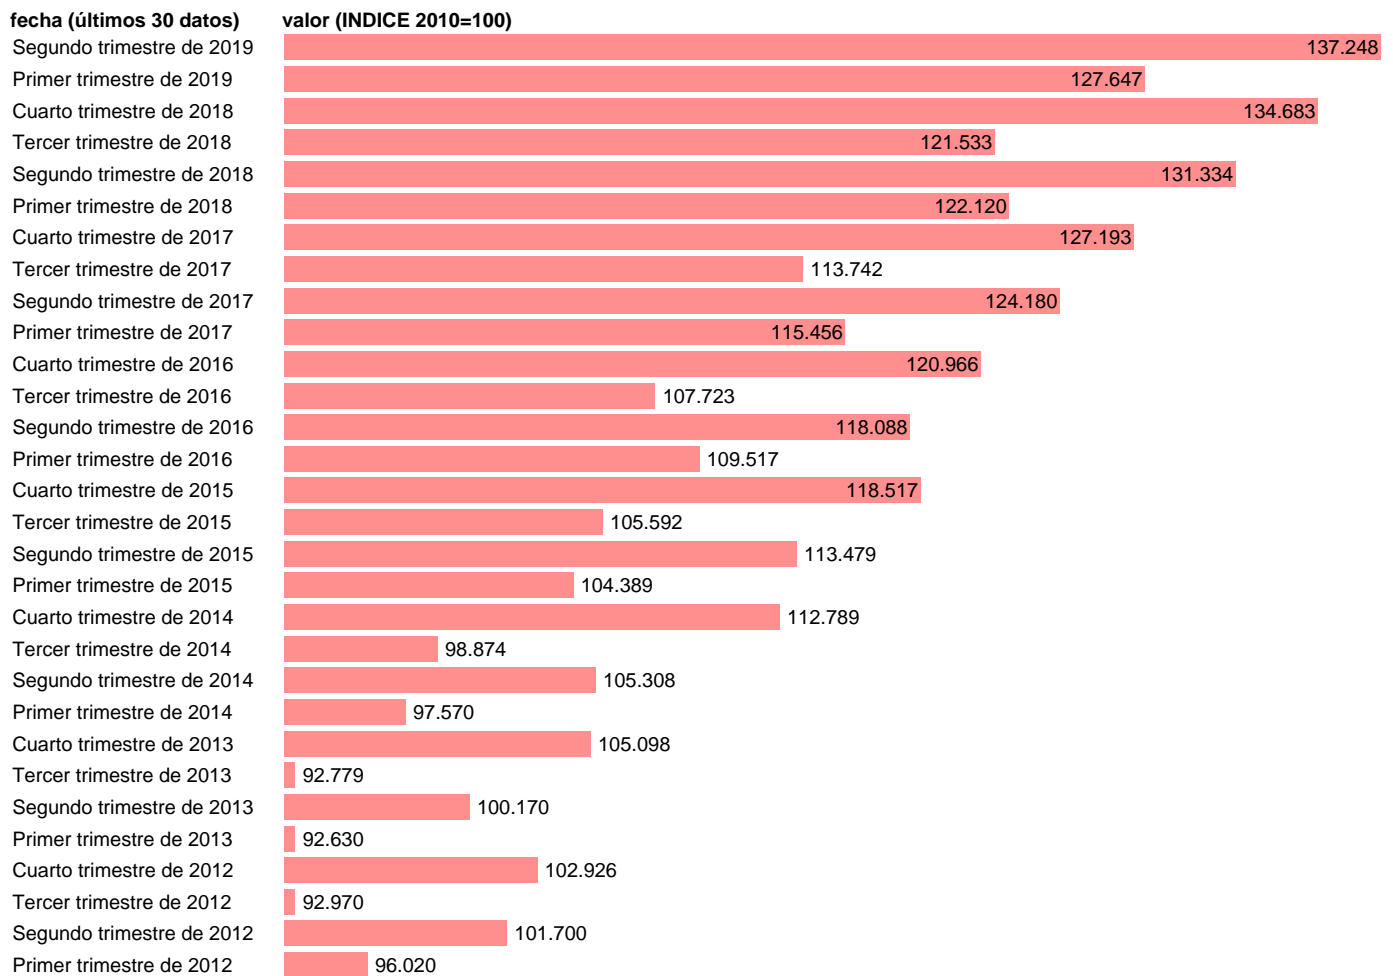

Notas: **ACTUALIZA: AREA COYUNTURA ECONOMICA**

Fuente: **INSTITUTO NACIONAL DE ESTADISTICA (CONTABILIDAD NACIONAL TRIMESTRAL-BASE 2010).**

Frecuencia: **Trimestral.**

Unidades: **INDICE 2010=100.**

Datos disponibles desde **Primer trimestre de 1995** hasta **Segundo trimestre de 2019.**

Valor más alto alcanzado en Segundo trimestre de 2019: **137.248.**

Valor más bajo alcanzado en Tercer trimestre de 1995: **53.507.**

[Pulse aquí](#) para acceder a los datos completos actualizados y a la representación gráfica estadística.