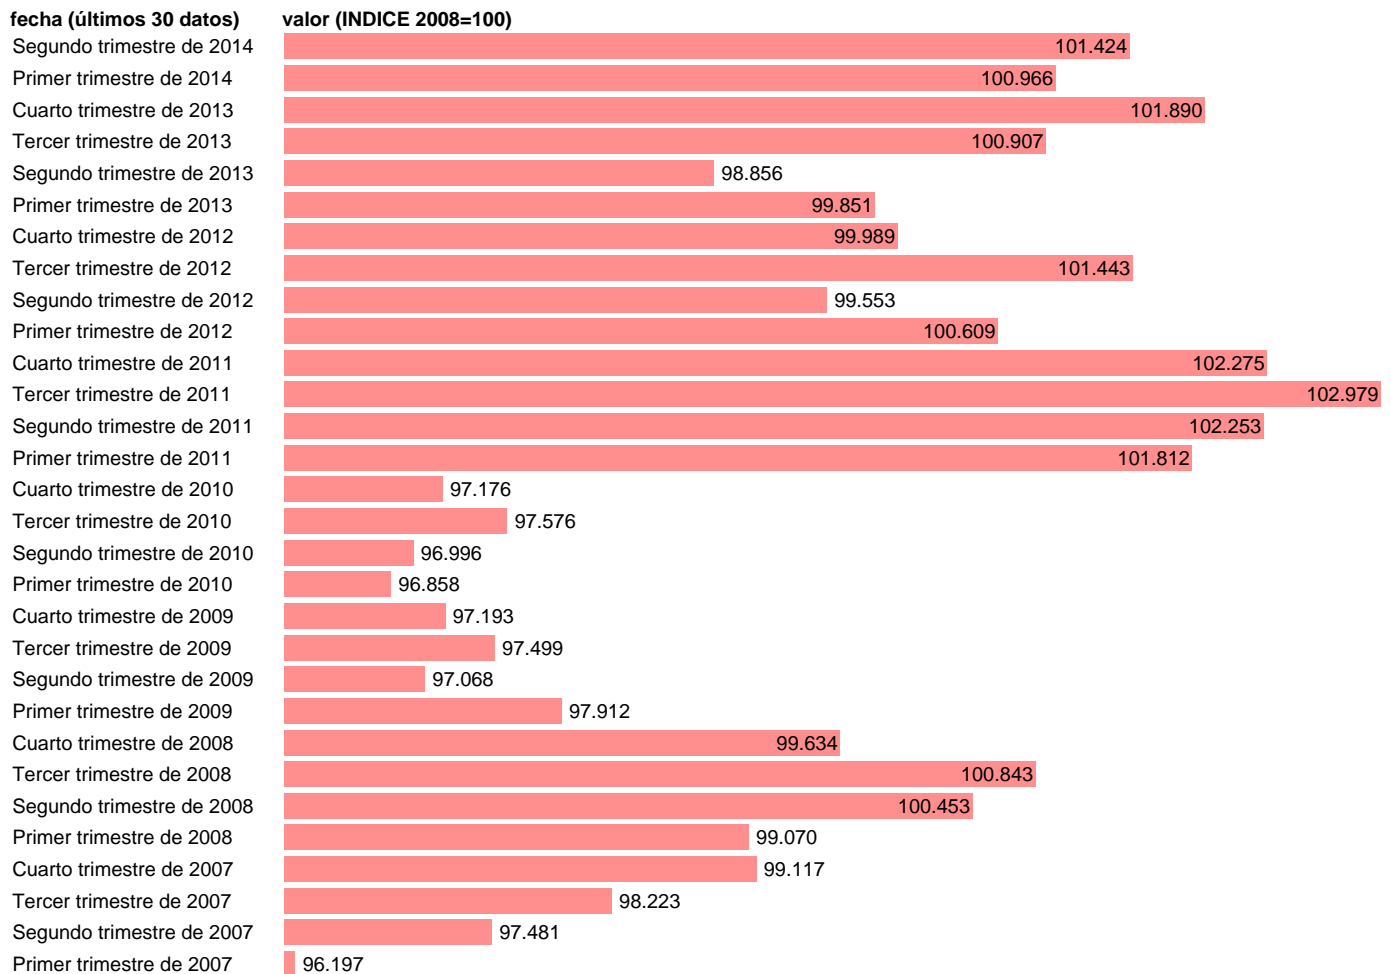

VAB ACTIV. PROFESIONALES, ADMINISTRATIVAS Y AUXILIARES. VOLUMEN.BAS2008 CVEC

Estadística: [VAB ACTIV. PROFESIONALES, ADMINISTRATIVAS Y AUXILIARES. VOLUMEN.BAS2008 CVEC](#)

Enlace permanente (Permalink): <https://tematicas.org/M1/9ahv5450d/>

Notas: **NOTA: DATOS CORREGIDOS DE EFECTOS ESTACIONALES Y DE CALENDARIO ACTUALIZA: AREA COYUNTURA ECONOMICA**

Fuente: **INSTITUTO NACIONAL DE ESTADISTICA (CONTABILIDAD NACIONAL TRIMESTRAL-BASE 2008).**

Frecuencia: **Trimestral.**

Unidades: **INDICE 2008=100.**

Datos disponibles desde **Primer trimestre de 1995** hasta **Segundo trimestre de 2014**.

Valor más alto alcanzado en Tercer trimestre de 2011: **102.979**.

Valor más bajo alcanzado en Primer trimestre de 1995: **53.986**.

[Pulse aquí](#) para acceder a los datos completos actualizados y a la representación gráfica estadística.