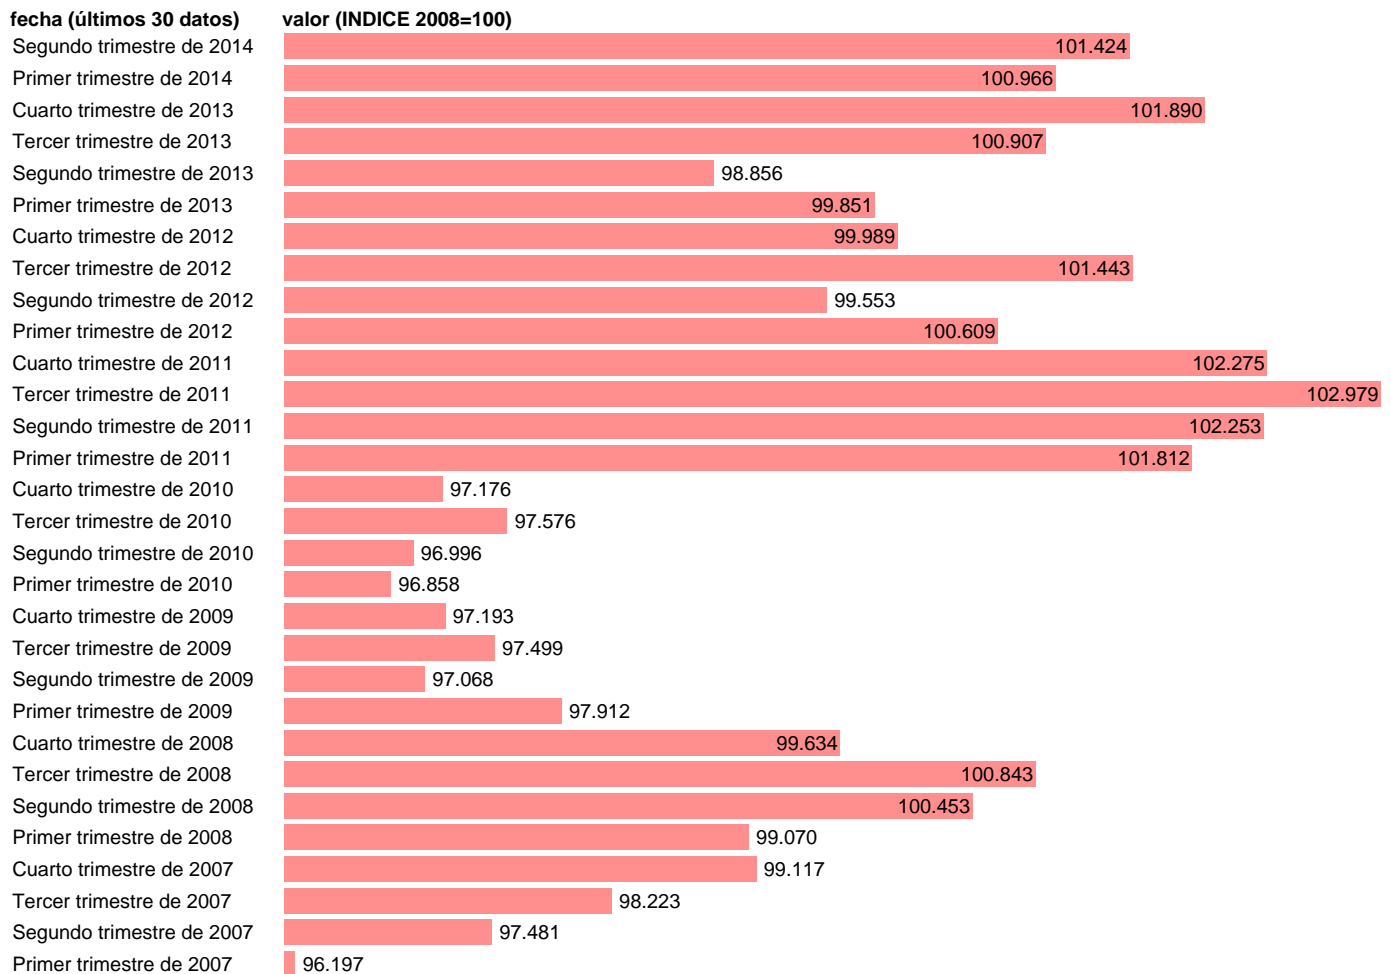

VAB ACTIV. PROFESIONALES, ADMINISTRATIVAS Y AUXILIARES. VOLUMEN.BAS2008 CVEC

Estadística: [VAB ACTIV. PROFESIONALES, ADMINISTRATIVAS Y AUXILIARES. VOLUMEN.BAS2008 CVEC](#)

Enlace permanente (Permalink): <https://tematicas.org/M1/90hv5450d/>

Notas: **NOTA: DATOS CORREGIDOS DE EFECTOS ESTACIONALES Y DE CALENDARIO ACTUALIZA: AREA COYUNTURA ECONOMICA**

Fuente: **INSTITUTO NACIONAL DE ESTADISTICA (CONTABILIDAD NACIONAL TRIMESTRAL-BASE 2008).**

Frecuencia: **Trimestral.**

Unidades: **INDICE 2008=100.**

Datos disponibles desde **Primer trimestre de 1995** hasta **Segundo trimestre de 2014**.

Valor más alto alcanzado en Tercer trimestre de 2011: **102.979**.

Valor más bajo alcanzado en Primer trimestre de 1995: **53.986**.

[Pulse aquí](#) para acceder a los datos completos actualizados y a la representación gráfica estadística.