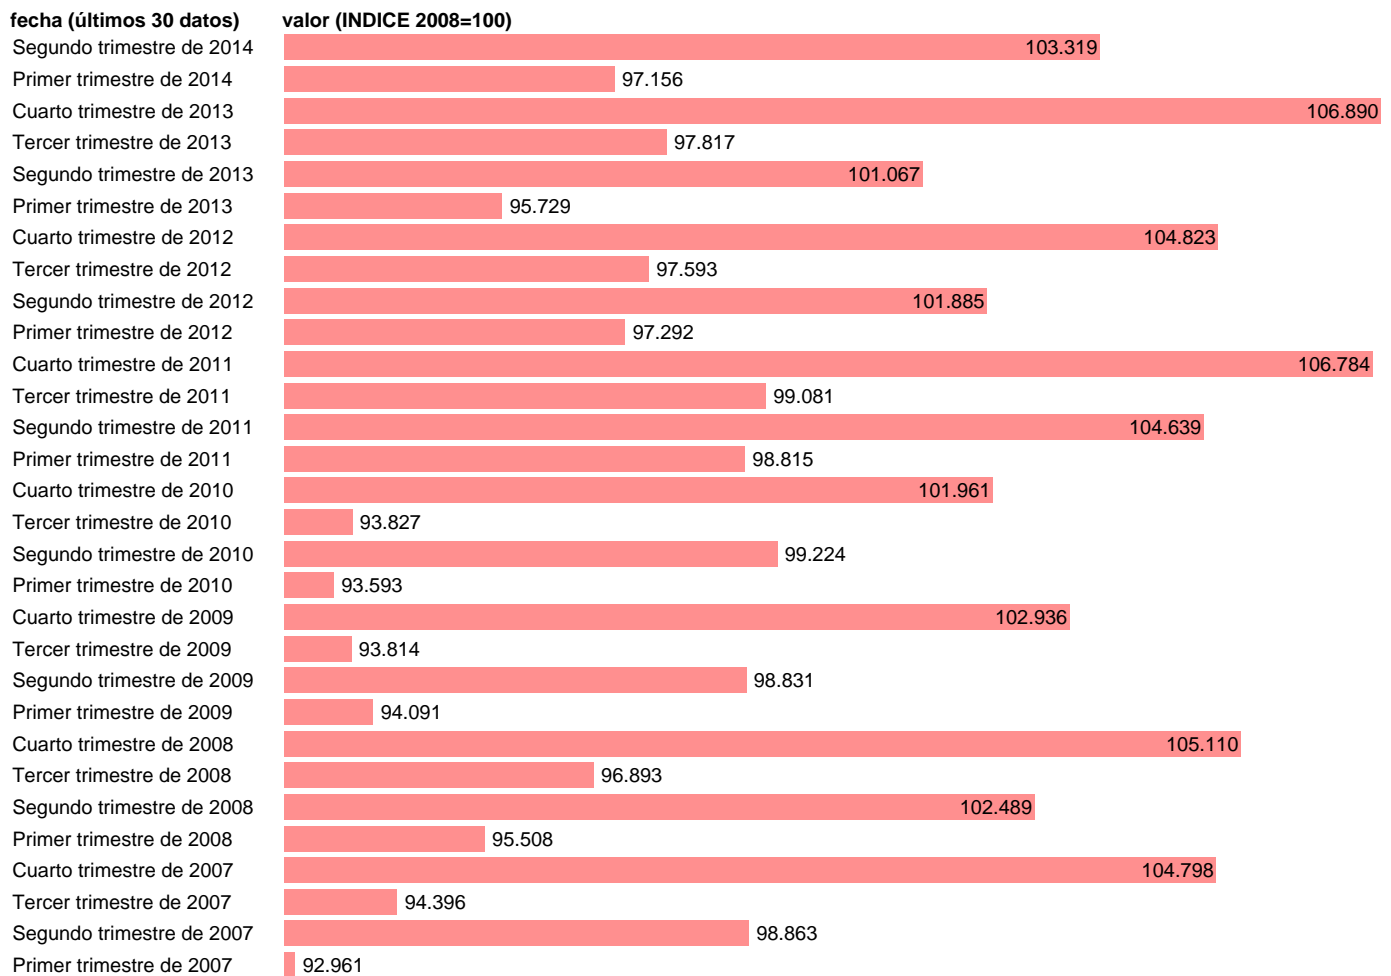

VAB ACTIV. PROFESIONALES, ADMINISTRATIVAS Y AUXILIARES. VOLUMEN.BAS2008. BRUTOS

Estadística: [VAB ACTIV. PROFESIONALES, ADMINISTRATIVAS Y AUXILIARES. VOLUMEN.BAS2008. BRUTOS](#)

Enlace permanente (Permalink): <https://tematicas.org/M1/90hv5450t/>

Notas: **ACTUALIZA: AREA COYUNTURA ECONOMICA**

Fuente: **INSTITUTO NACIONAL DE ESTADISTICA (CONTABILIDAD NACIONAL TRIMESTRAL-BASE 2008).**

Frecuencia: **Trimestral.**

Unidades: **INDICE 2008=100.**

Datos disponibles desde **Primer trimestre de 1995** hasta **Segundo trimestre de 2014.**

Valor más alto alcanzado en Cuarto trimestre de 2013: **106.89.**

Valor más bajo alcanzado en Primer trimestre de 1995: **51.281.**

[Pulse aquí](#) para acceder a los datos completos actualizados y a la representación gráfica estadística.