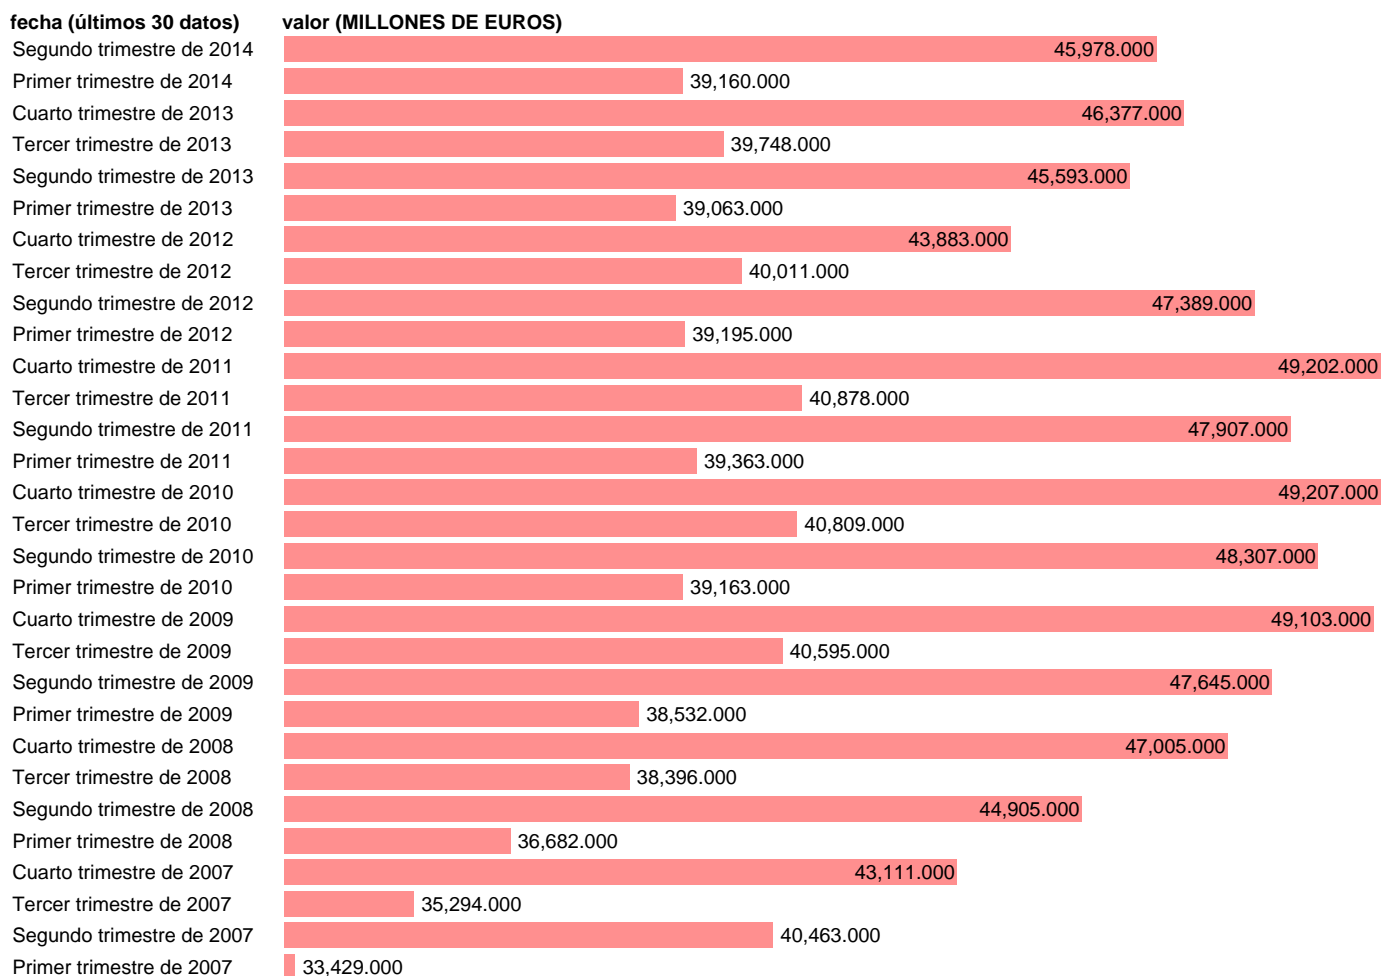

Notas: **ACTUALIZA: AREA COYUNTURA ECONOMICA**

Fuente: **INSTITUTO NACIONAL DE ESTADISTICA (CONTABILIDAD NACIONAL TRIMESTRAL-BASE 2008).**

Frecuencia: **Trimestral.**

Unidades: **MILLONES DE EUROS.**

Datos disponibles desde **Primer trimestre de 1995** hasta **Segundo trimestre de 2014.**

Valor más alto alcanzado en Cuarto trimestre de 2010: **49207.**

Valor más bajo alcanzado en Primer trimestre de 1995: **15755.**

[Pulse aquí](#) para acceder a los datos completos actualizados y a la representación gráfica estadística.