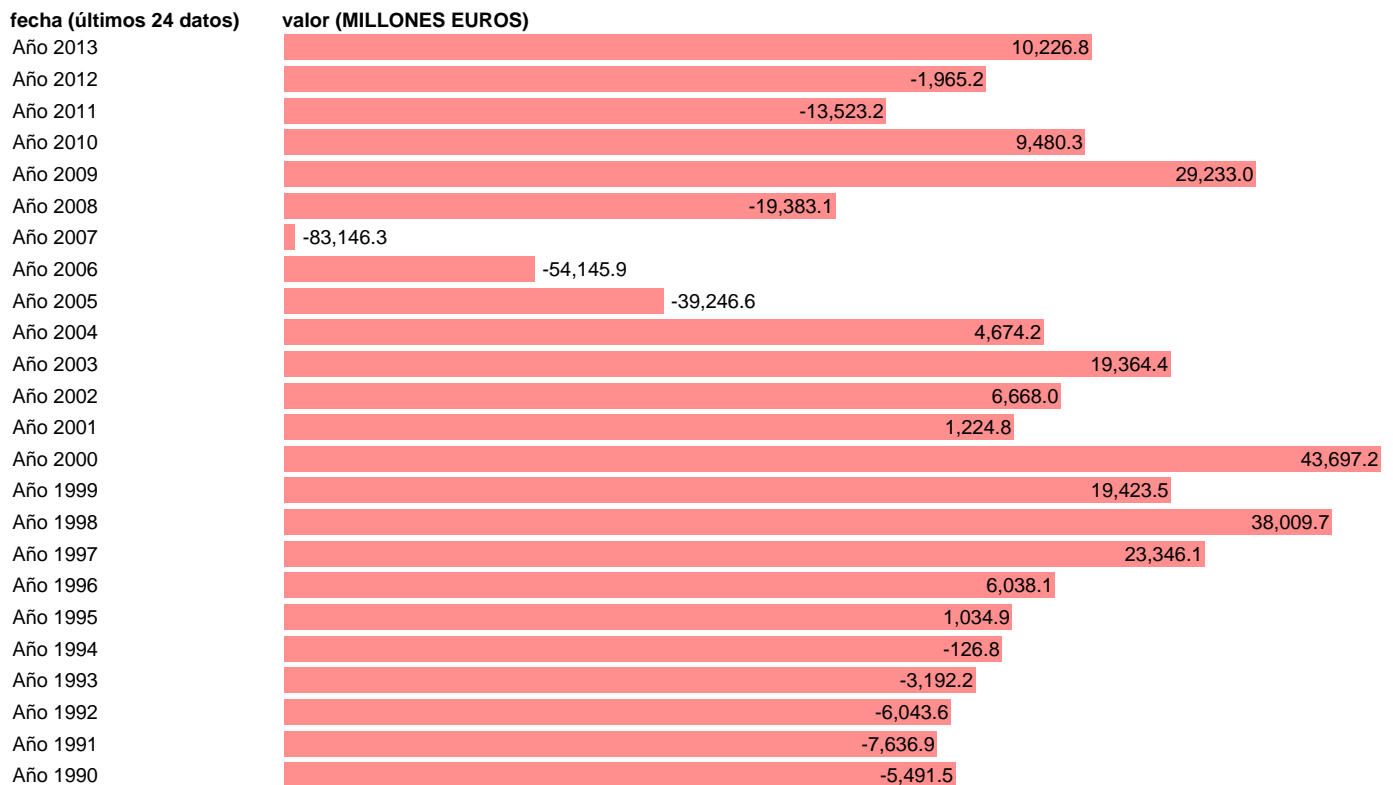

VA-VP. TOTAL. OTROS SECTORES RESIDENTES (BP). ANUAL

Estadística: [VA-VP. TOTAL. OTROS SECTORES RESIDENTES \(BP\). ANUAL](#)

Enlace permanente (Permalink): <https://tematicas.org/M1/575903a/>

Notas: **ACTUALIZA: SGAM (AREA SECTOR EXTERIOR)**

Fuente: **BANCO ESPAÑA.**

Frecuencia: **Anual.**

Unidades: **MILLONES EUROS.**

Datos disponibles desde **Año 1990** hasta **Año 2013**.

Valor más alto alcanzado en Año 2000: **43697.2**.

Valor más bajo alcanzado en Año 2007: **-83146.3**.

[Pulse aquí](#) para acceder a los datos completos actualizados y a la representación gráfica estadística.