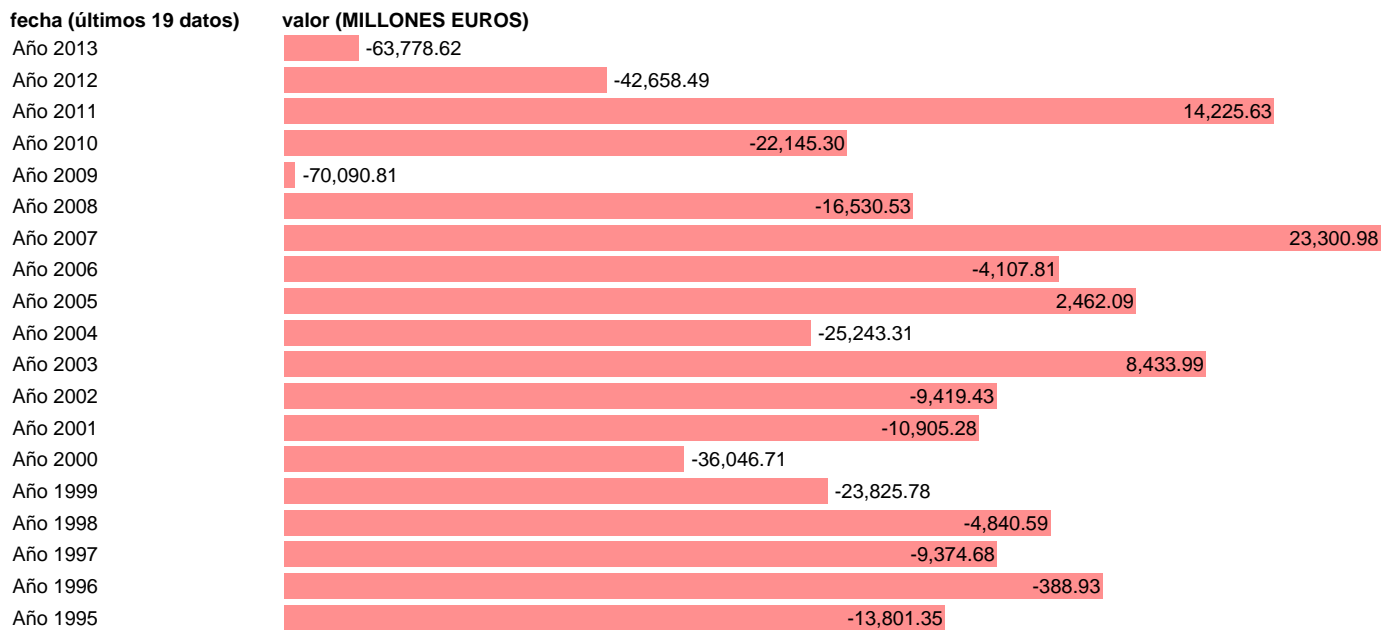

## VA-VP. TOTAL. AAPP (BP), ANUAL

Estadística: [VA-VP. TOTAL. AAPP \(BP\). ANUAL](#)

Enlace permanente (Permalink): <https://tematicas.org/M1/575901a/>

Notas: **ACTUALIZA: SGAM (AREA SECTOR EXTERIOR)**

Fuente: **BANCO ESPAÑA.**

Frecuencia: **Anual.**

Unidades: **MILLONES EUROS.**

Datos disponibles desde **Año 1995** hasta **Año 2013**.

Valor más alto alcanzado en Año 2007: **23300.98**.

Valor más bajo alcanzado en Año 2009: **-70090.81**.