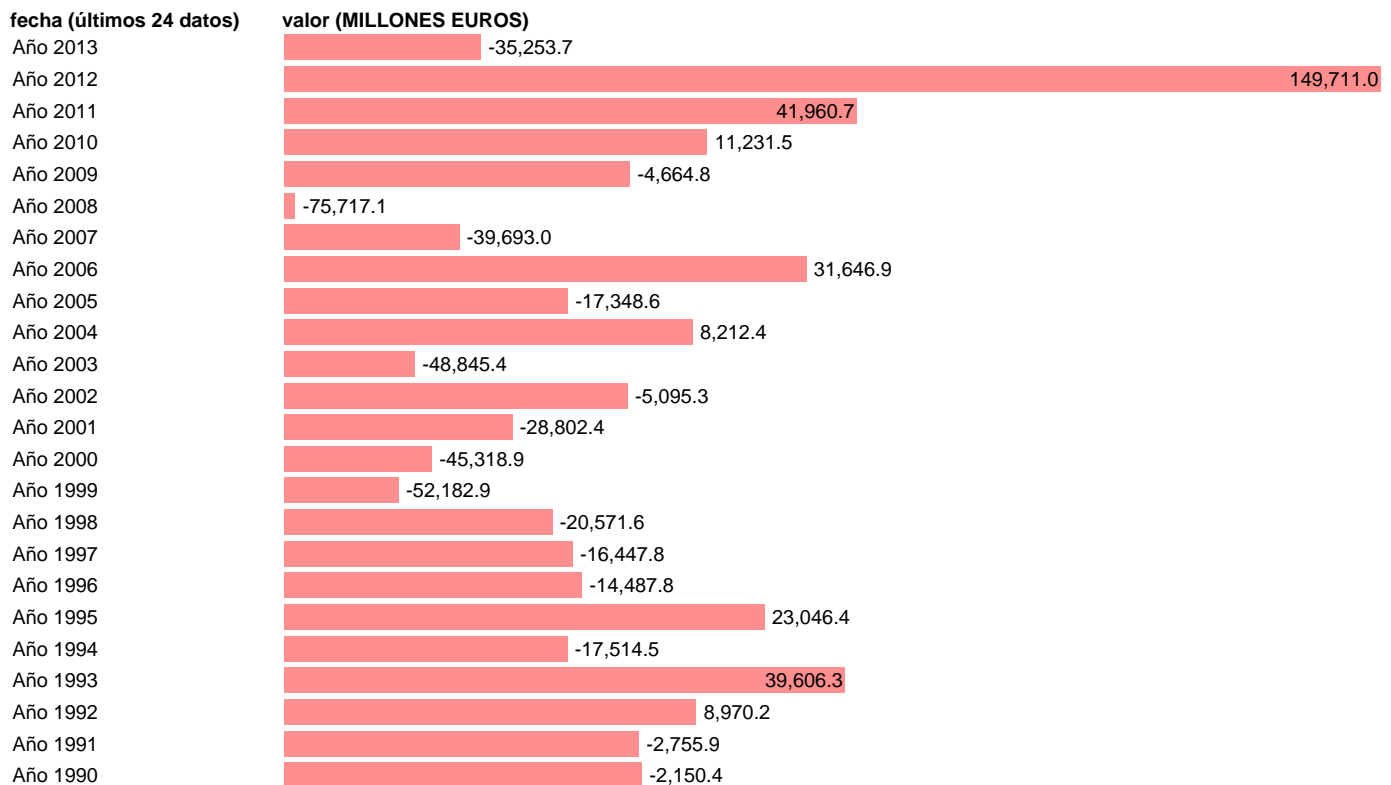

## VA-VP. OTRO CAPITAL. TOTAL. TODOS LOS SECTORES (BP). ANUAL

Estadística: [VA-VP. OTRO CAPITAL. TOTAL. TODOS LOS SECTORES \(BP\). ANUAL](#)

Enlace permanente (Permalink): <https://tematicas.org/M1/575800a/>

Notas: **ACTUALIZA: SGAM (AREA SECTOR EXTERIOR)**

Fuente: **BANCO ESPAÑA.**

Frecuencia: **Anual.**

Unidades: **MILLONES EUROS.**

Datos disponibles desde **Año 1990** hasta **Año 2013**.

Valor más alto alcanzado en Año 2012: **149711**.

Valor más bajo alcanzado en Año 2008: **-75717.1**.

[Pulse aquí](#) para acceder a los datos completos actualizados y a la representación gráfica estadística.