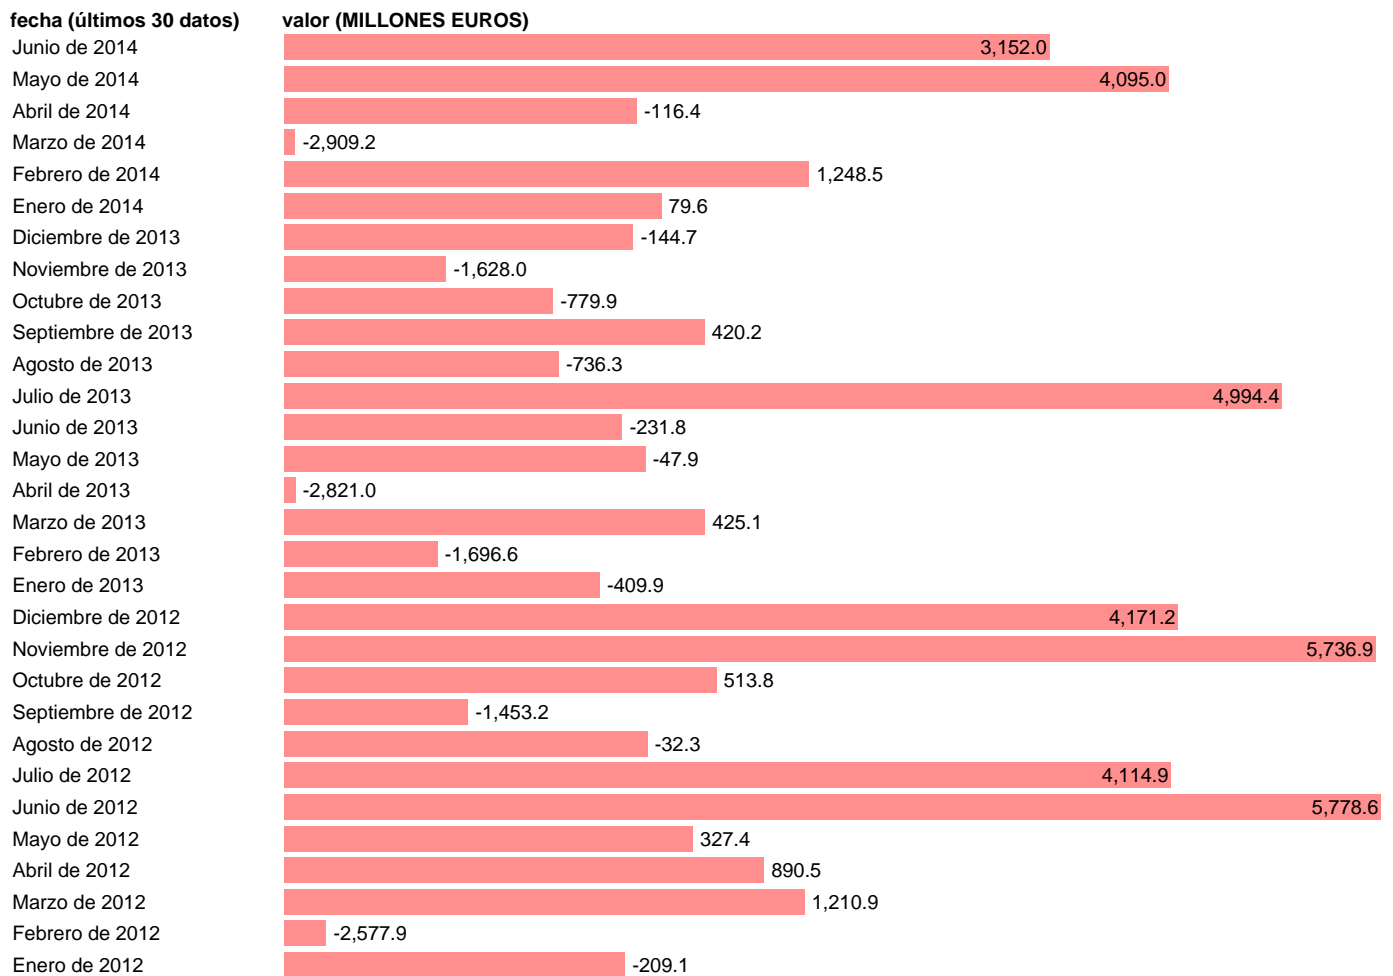

VA-VP. OTRO CAPITAL. TOTAL. OTROS SECTORES RESIDENTES (BP)

Estadística: [VA-VP. OTRO CAPITAL. TOTAL. OTROS SECTORES RESIDENTES \(BP\)](#)

Enlace permanente (Permalink): <https://tematicas.org/M1/575830/>

Notas: **ACTUALIZA: SGAM (AREA SECTOR EXTERIOR)**

Fuente: **BANCO ESPAÑA.**

Frecuencia: **Mensual.**

Unidades: **MILLONES EUROS.**

Datos disponibles desde **Enero de 1990** hasta **Junio de 2014**.

Valor más alto alcanzado en Enero de 1998: **12362.7**.

Valor más bajo alcanzado en Febrero de 2006: **-17682.5**.

[Pulse aquí](#) para acceder a los datos completos actualizados y a la representación gráfica estadística.