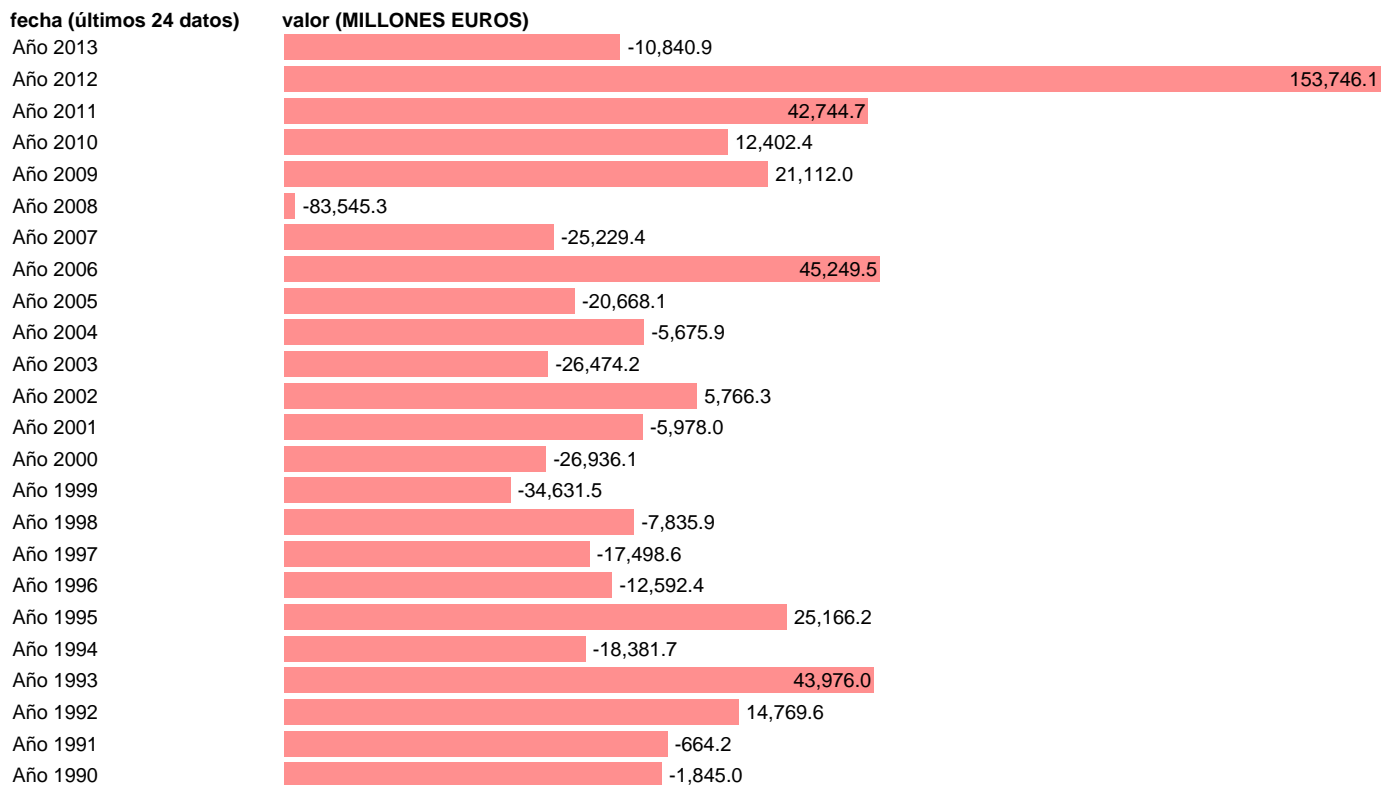

VA-VP. OTRO CAPITAL CP. TODOS LOS SECTORES (BP). ANUAL

Estadística: [VA-VP. OTRO CAPITAL CP. TODOS LOS SECTORES \(BP\). ANUAL](#)

Enlace permanente (Permalink): <https://tematicas.org/M1/575802a/>

Notas: **ACTUALIZA: SGAM (AREA SECTOR EXTERIOR)**

Fuente: **BANCO ESPAÑA.**

Frecuencia: **Anual.**

Unidades: **MILLONES EUROS.**

Datos disponibles desde **Año 1990** hasta **Año 2013**.

Valor más alto alcanzado en Año 2012: **153746.1**.

Valor más bajo alcanzado en Año 2008: **-83545.3**.

[Pulse aquí](#) para acceder a los datos completos actualizados y a la representación gráfica estadística.