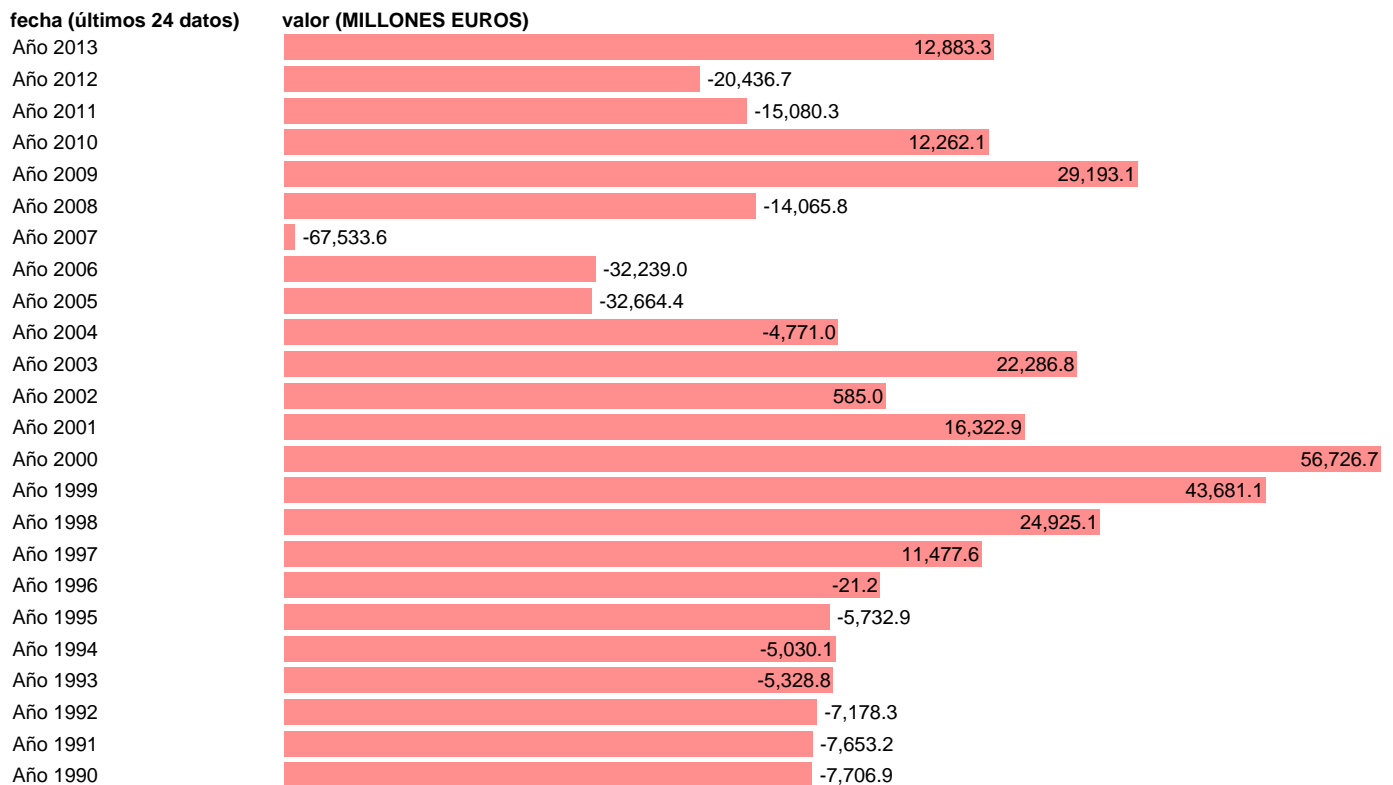

## VA-VP. INVERSIONES TOTALES. OTROS SECTORES RESIDENTES (BP). ANUAL

Estadística: [VA-VP. INVERSIONES TOTALES. OTROS SECTORES RESIDENTES \(BP\). ANUAL](#)

Enlace permanente (Permalink): <https://tematicas.org/M1/575530a/>

Notas: **ACTUALIZA: SGAM (AREA SECTOR EXTERIOR)**

Fuente: **BANCO ESPAÑA.**

Frecuencia: **Anual.**

Unidades: **MILLONES EUROS.**

Datos disponibles desde **Año 1990** hasta **Año 2013**.

Valor más alto alcanzado en Año 2000: **56726.7**.

Valor más bajo alcanzado en Año 2007: **-67533.6**.

[Pulse aquí](#) para acceder a los datos completos actualizados y a la representación gráfica estadística.