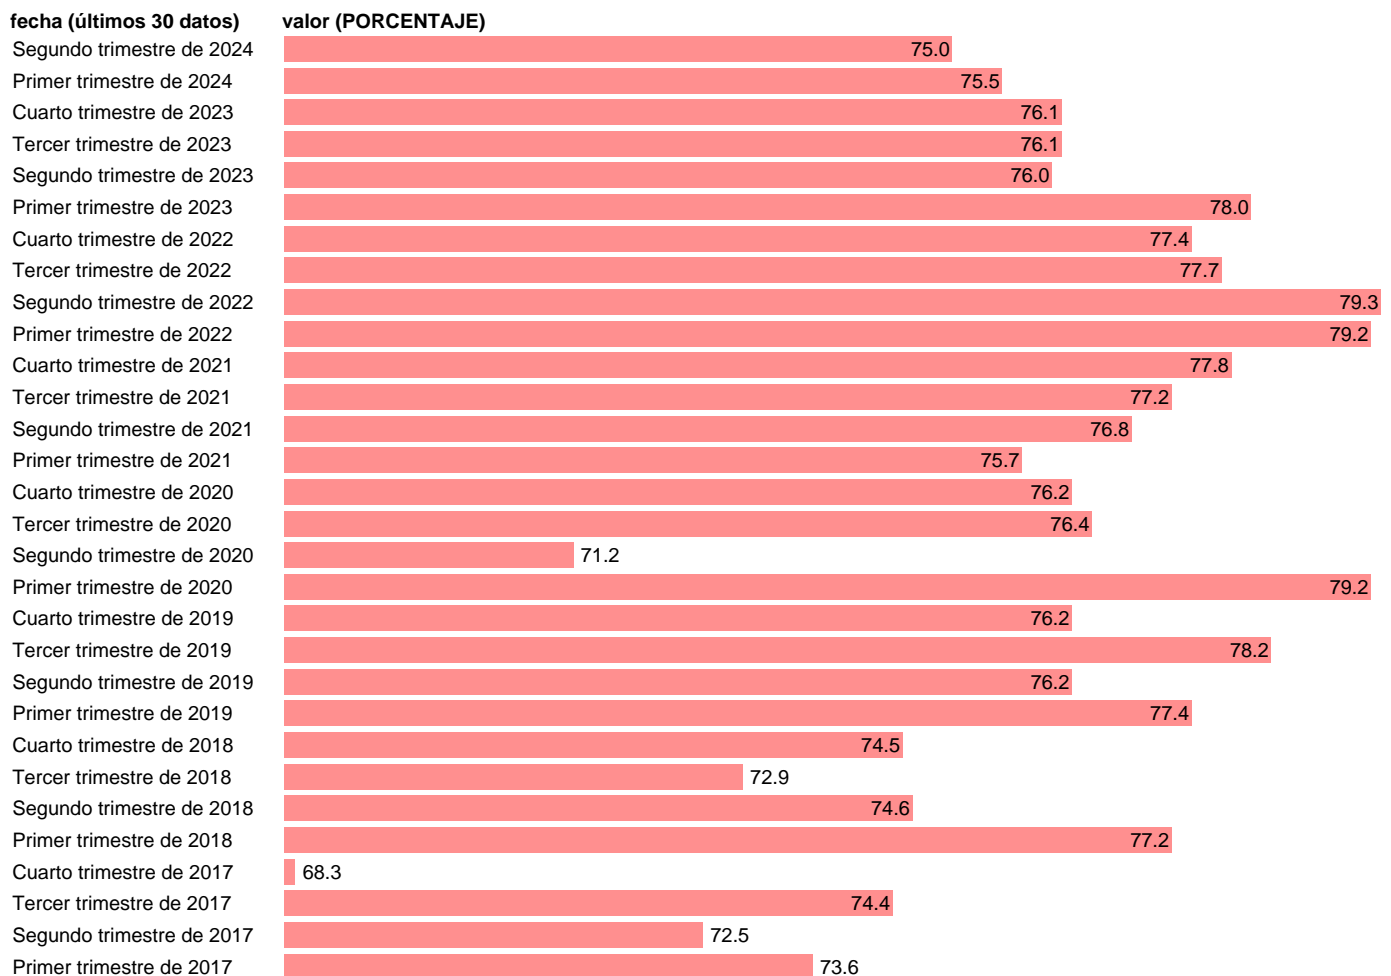

ENCUESTA COYUNTURA INDUSTRIAL. UTILIZACION CAPACIDAD PRODUCTIVA. BIENES CONSUMO

Estadística: [ENCUESTA COYUNTURA INDUSTRIAL. UTILIZACION CAPACIDAD PRODUCTIVA. BIENES CONSUMO](#)

Enlace permanente (Permalink): <https://tematicas.org/M1/321120/>

Datos disponibles desde **Primer trimestre de 1993** hasta **Segundo trimestre de 2024**.
Valor más alto alcanzado en Segundo trimestre de 2022: **79.3**.
Valor más bajo alcanzado en Primer trimestre de 2010: **66.4**.