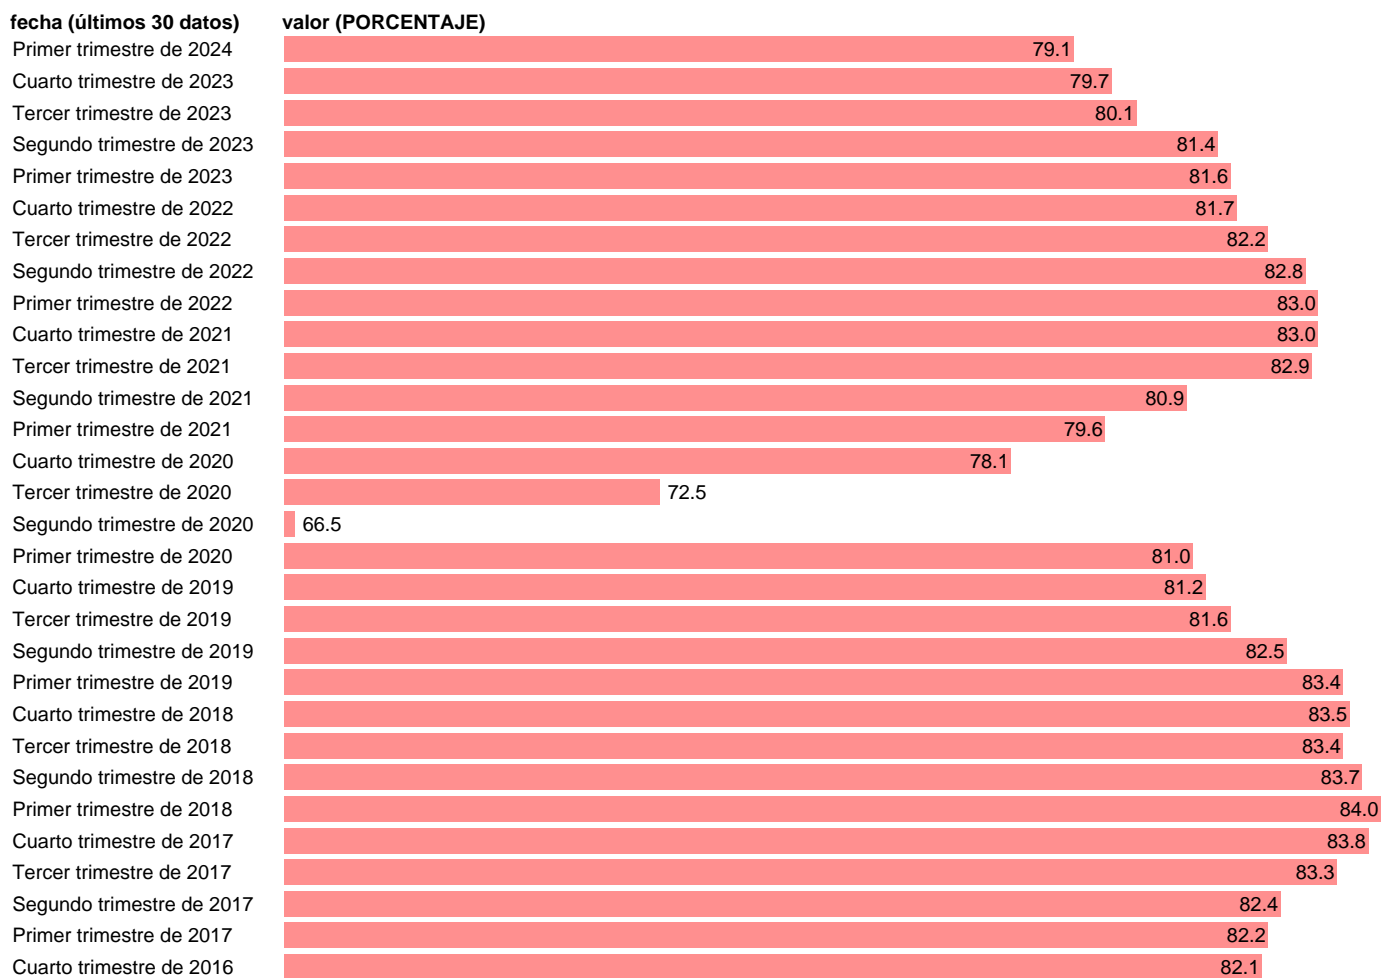

## UTILIZACION CAPACIDAD PRODUCTIVA INDUSTRIA MANUFACTURERA ZONA EURO

Estadística: [UTILIZACION CAPACIDAD PRODUCTIVA INDUSTRIA MANUFACTURERA ZONA EURO](#)

Enlace permanente (Permalink): <https://tematicas.org/M1/682081/>

Notas: Esta serie puede estar actualizada con cierto retardo respecto a la fuente..

Fuente: COMISIÓN EUROPEA.

Frecuencia: Trimestral.

Unidades: PORCENTAJE.

Datos disponibles desde **Primer trimestre de 1985** hasta **Primer trimestre de 2024**.

Valor más alto alcanzado en Cuarto trimestre de 1989: **84.7**.

Valor más bajo alcanzado en Segundo trimestre de 2020: **66.5**.

[Pulse aquí](#) para acceder a los datos completos actualizados y a la representación gráfica estadística.