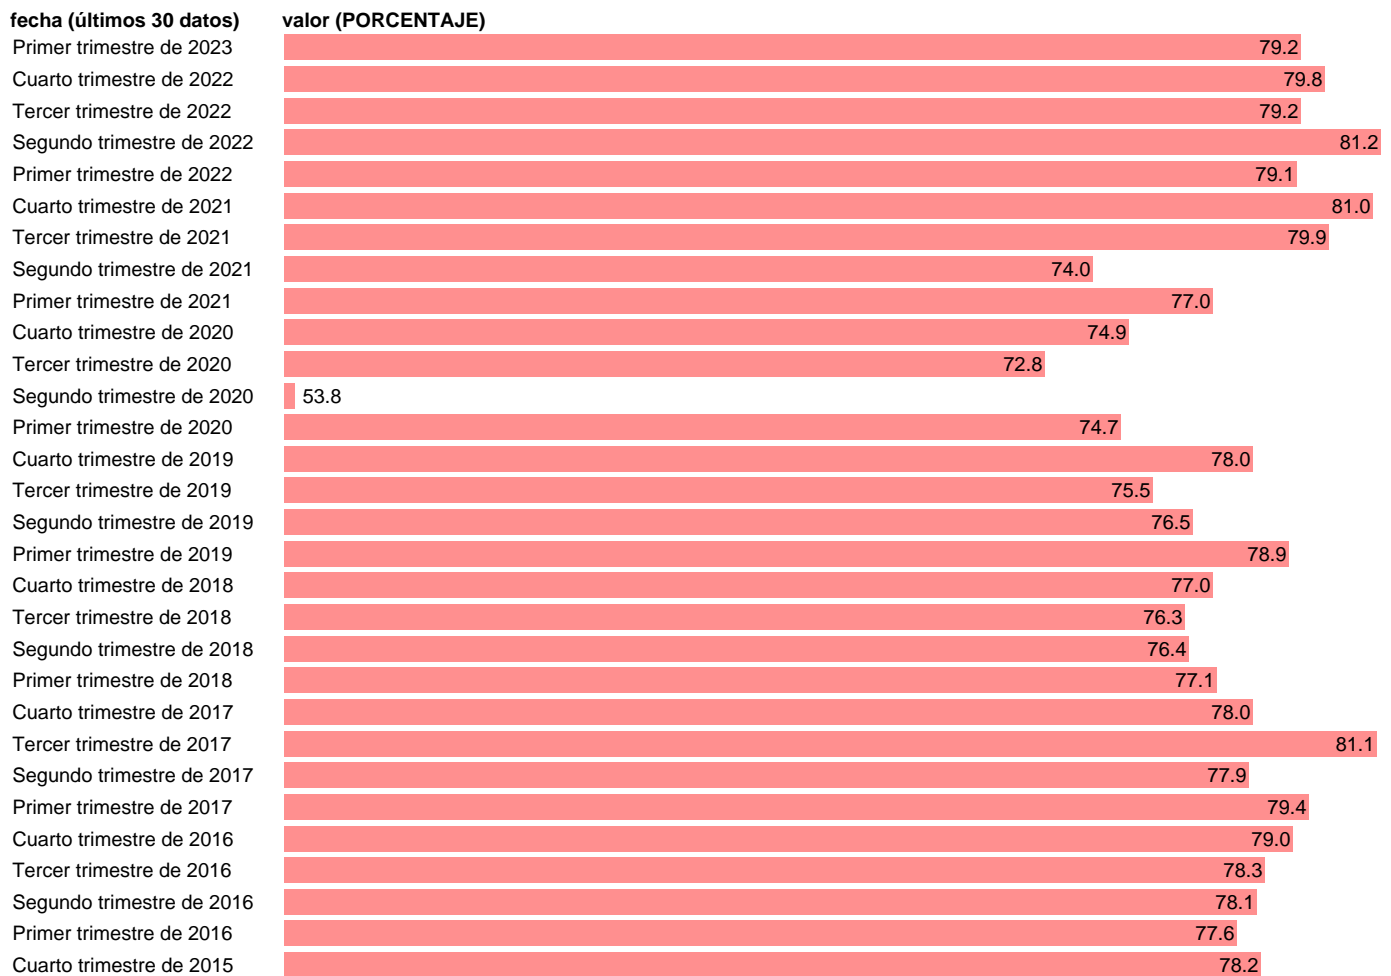

## UTILIZACION CAPACIDAD PRODUCTIVA INDUSTRIA MANUFACTURERA ITALIA. CVEC

Estadística: [UTILIZACION CAPACIDAD PRODUCTIVA INDUSTRIA MANUFACTURERA ITALIA. CVEC](#)

Enlace permanente (Permalink): <https://tematicas.org/M1/682007/>

Notas: .

Fuente: **REFINITIV.**  
Frecuencia: **Trimestral.**  
Unidades: **PORCENTAJE.**

Datos disponibles desde **Primer trimestre de 1985** hasta **Primer trimestre de 2023**.

Valor más alto alcanzado en Cuarto trimestre de 2000: **82.6**.

Valor más bajo alcanzado en Segundo trimestre de 2020: **53.8**.

[Pulse aquí](#) para acceder a los datos completos actualizados y a la representación gráfica estadística.