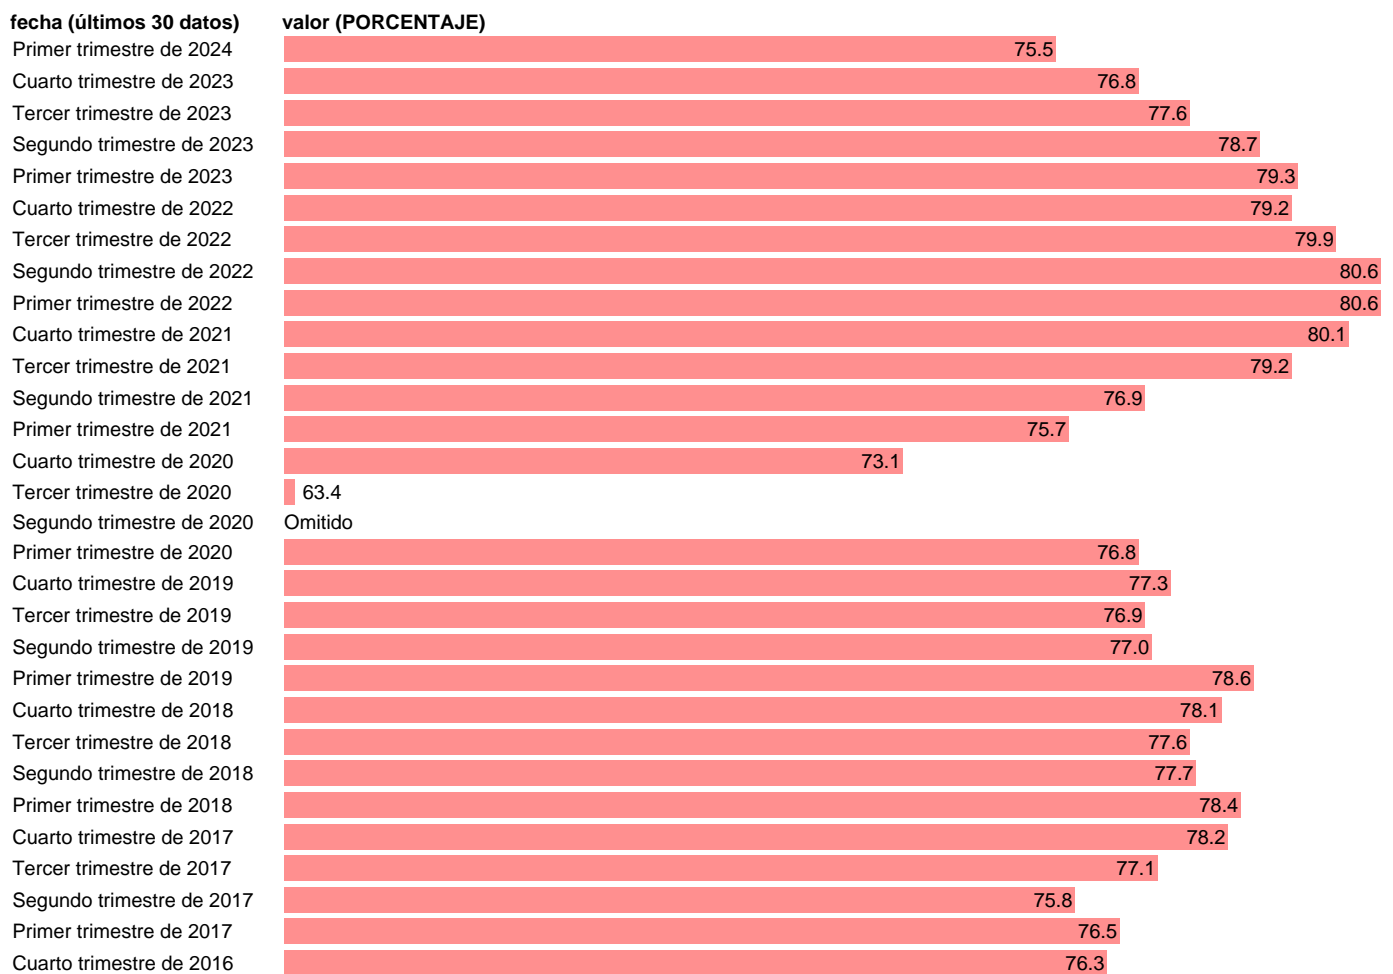

UTILIZACION CAPACIDAD PRODUCTIVA INDUSTRIA MANUFACTURERA IRLANDA. CVEC

Estadística: [UTILIZACION CAPACIDAD PRODUCTIVA INDUSTRIA MANUFACTURERA IRLANDA. CVEC](#)

Enlace permanente (Permalink): <https://tematicas.org/M1/682006/>

Notas: .

Fuente: **REFINITIV.**
Frecuencia: **Trimestral.**
Unidades: **PORCENTAJE.**

Datos disponibles desde **Primer trimestre de 1985** hasta **Primer trimestre de 2024**.

Valor más alto alcanzado en Primer trimestre de 1989: **80.9**.

Valor más bajo alcanzado en Tercer trimestre de 2020: **63.4**.

[Pulse aquí](#) para acceder a los datos completos actualizados y a la representación gráfica estadística.