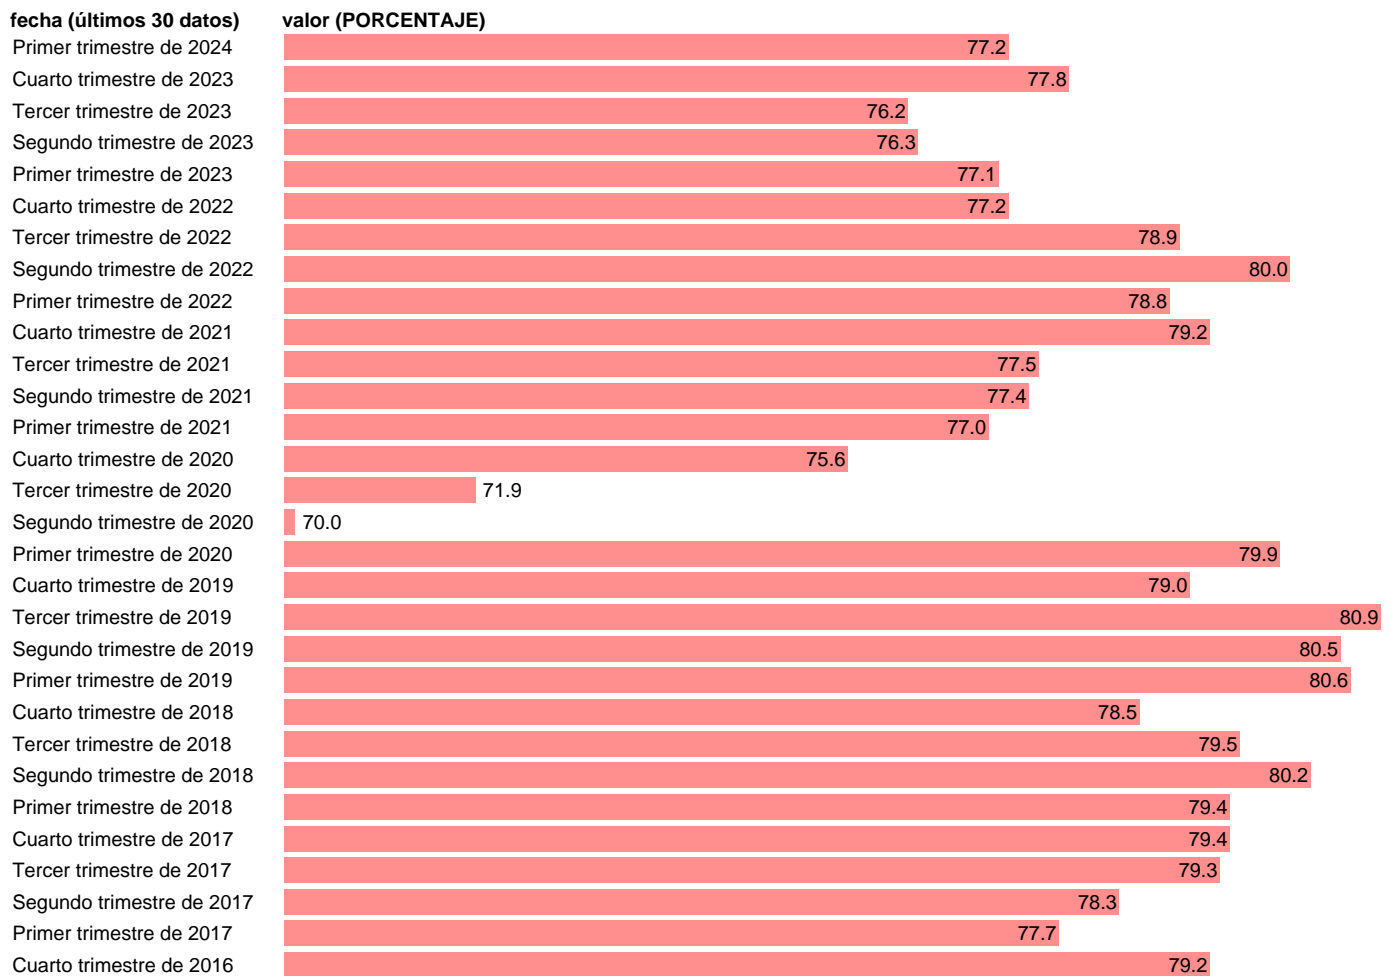

Notas: **Business and consumer surveys** (https://economy-finance.ec.europa.eu/economic-forecast-and-surveys_en).

Fuente: **COMISIÓN EUROPEA.**

Frecuencia: **Trimestral.**

Unidades: **PORCENTAJE.**

Datos disponibles desde **Segundo trimestre de 1987** hasta **Primer trimestre de 2024.**

Valor más alto alcanzado en Tercer trimestre de 1989: **82.4.**

Valor más bajo alcanzado en Primer trimestre de 2013: **67.8.**

[Pulse aquí](#) para acceder a los datos completos actualizados y a la representación gráfica estadística.